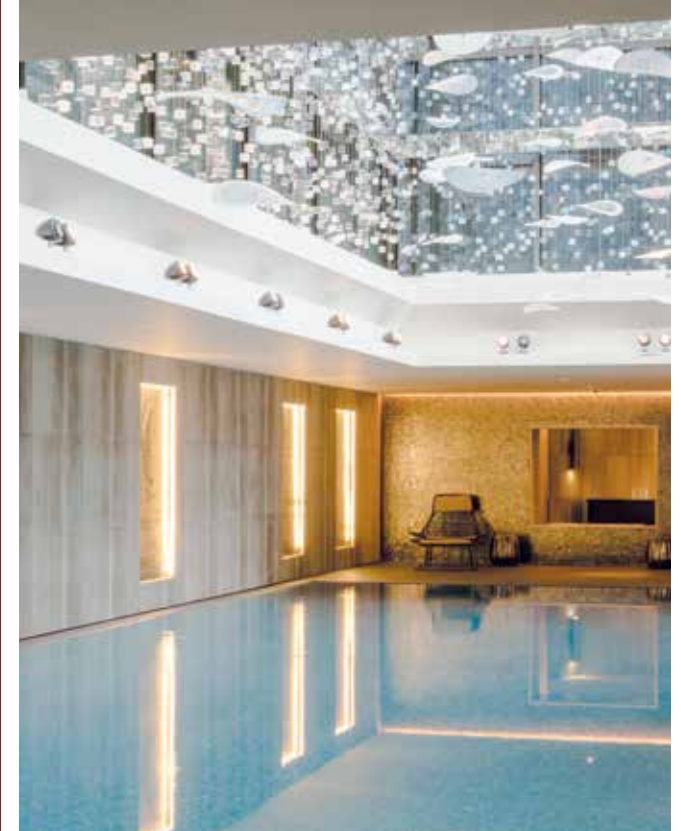

Sevgililer Günü'nde Sevdiklerinizi Mutlu Edin!

Raffles Spa'da sizi ve sevdiklerinizi, **Sevgililer Günü**'ne özel %20 indirimli **"Togetherness"** çift masajı bekliyor. Günün romantizmini

en sevdiğinizle birlikte canlandırıcı ve rahatlatıcı bir **Raffles Spa** günü ile çıkarın.

0212 924 03 20