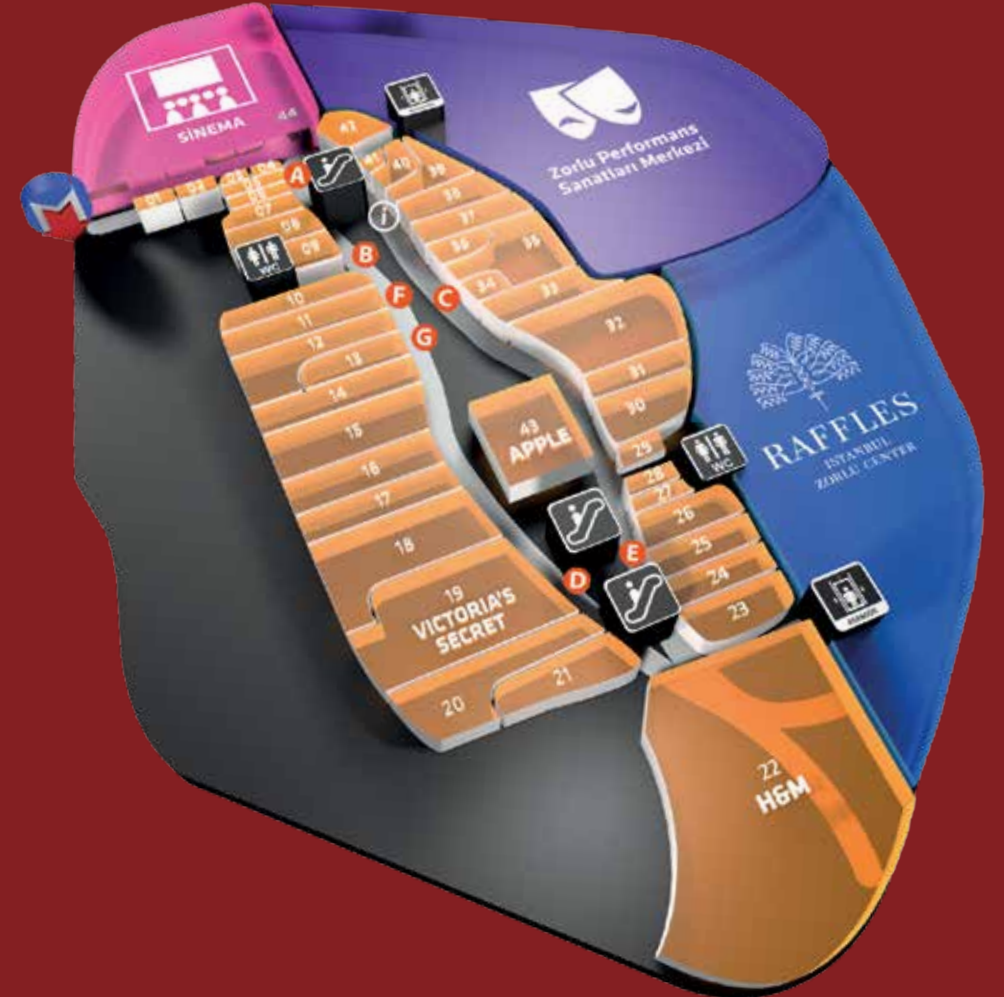

Yiyecek / İçecek

B	Hello Sweetie	212 353 69 52
08	Starbucks	212 353 61 10

Kozmetik / Sağlık

03	Aveda	212 353 63 73-74-75
41	Atelier Rebul	212 353 63 09
29	M.A.C	212 353 69 10
E	Origins	212 353 69 50
02	Rossman	212 353 69 33
D	Smashbox	212 353 69 51
28	Yves Rocher	212 353 63 57

Ayakkabı / Çanta

25	Aldo	850 502 48 80
33	SuperStep	212 353 60 53
27	Moca Young&Kids	212 353 63 10

Elektronik

43	Apple Store	212 708 37 00
A	Venüs Telefon ve Aksesuar	505 542 94 52

Çocuk

09	Burberry Children	212 353 63 00
40	Carter's Oshkosh B'gosh	212 353 63 66
07	Imaginarium	212 353 61 23
36	Jacadi Paris	212 353 63 29
10	Joker Baby	850 200 12 88
38	Joker Toys	850 200 12 89
06	Tartine Et Chocolat	212 353 60 50

Aksesuar / Mücevher

C	Agatha Paris	212 353 61 74
42	Emo Optik	212 353 66 16
G	Prime Store	
F	Luzdemia	212 514 82 60
34	Saat&Saat	212 353 65 65

Hizmet Mağazaları

04	Zor Döviz	212 353 62 68-69-70-71

Kültür / Spor / Eğlence

01	ETS Tur	212 353 68 16-17
44	Cinemaximum	212 353 62 14

Otopark Kati

BalonEvi	212 353 69 44
Dry Corner	212 353 63 37
Garenta	212 999 5730
Jolly Tur	212 353 67 04-05
Levent Lostra	212 353 63 03
Otomol	
Watch Doctor by Güngenci	212 353 69 49
Williams Oto Yıkama	212 353 63 55
Z Terzi	212 353 69 86

Info Desk