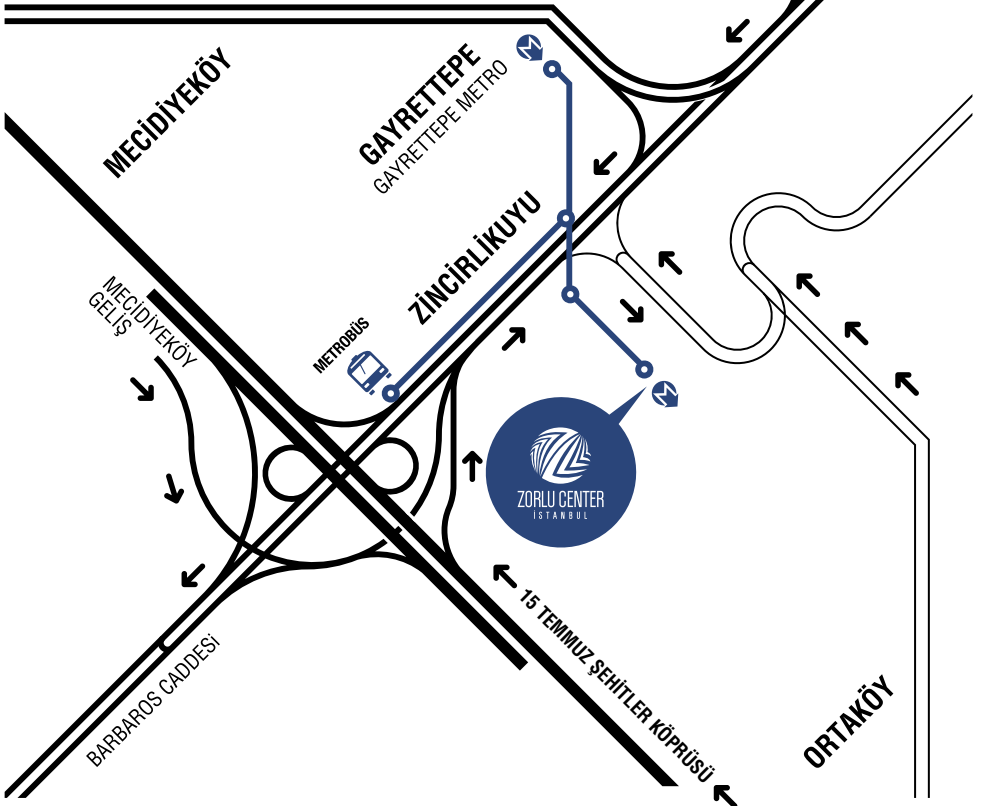

**Toplu Taşıma ile: İstanbul Metrosu Gayrettepe İstasyonu** ve **Zincirlikuyu Metrobüs Durağı**'ndan yaya bağlantı tünellerini kullanarak ulaşabilirsiniz.

**22.00'den sonra otoparka ulaşmak için:**

**Meydan katında, Godiva'nın** hemen yanındaki asansörleri kullanarak **-3 (Park1)** katına inebilir ve **Terzi** karşındaki asansörleri kullanarak park ettiğiniz katı seçerek araçlarınıza ulaşabilirsiniz. **Sinema çıkışında** ise **Emo Optik** yanındaki asansörü kullanarak **-3 (Park1)** katına inebilirsiniz.