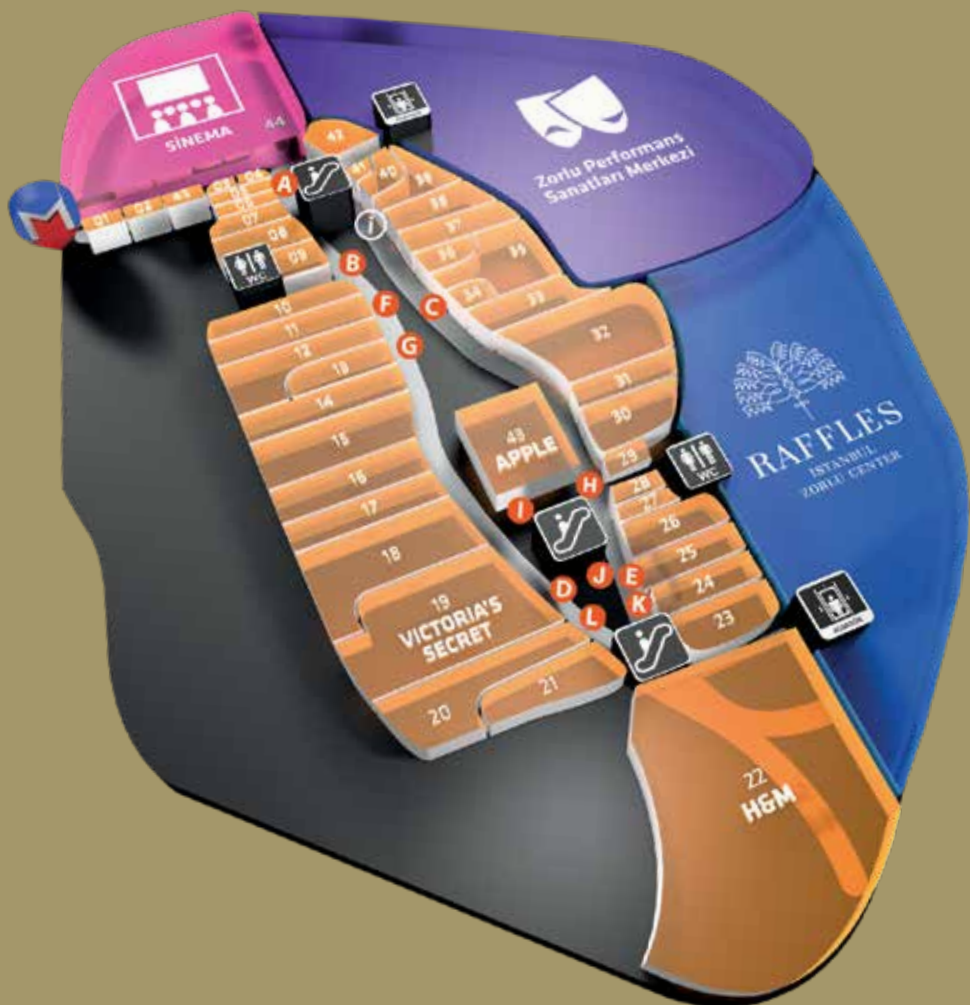

## OTOPARK KATI

BALONEVİ	212 353 69 44
DRY CORNER	212 353 63 37
JOLLY TUR	212 213 23 72
LEVENT LOSTRA	212 353 63 03
WATCH DOCTOR BY GÜNGENCİ	212 353 69 49
WILLIAMS OTO YIKAMA	212 353 63 55
Z TERZİ	212 353 69 86