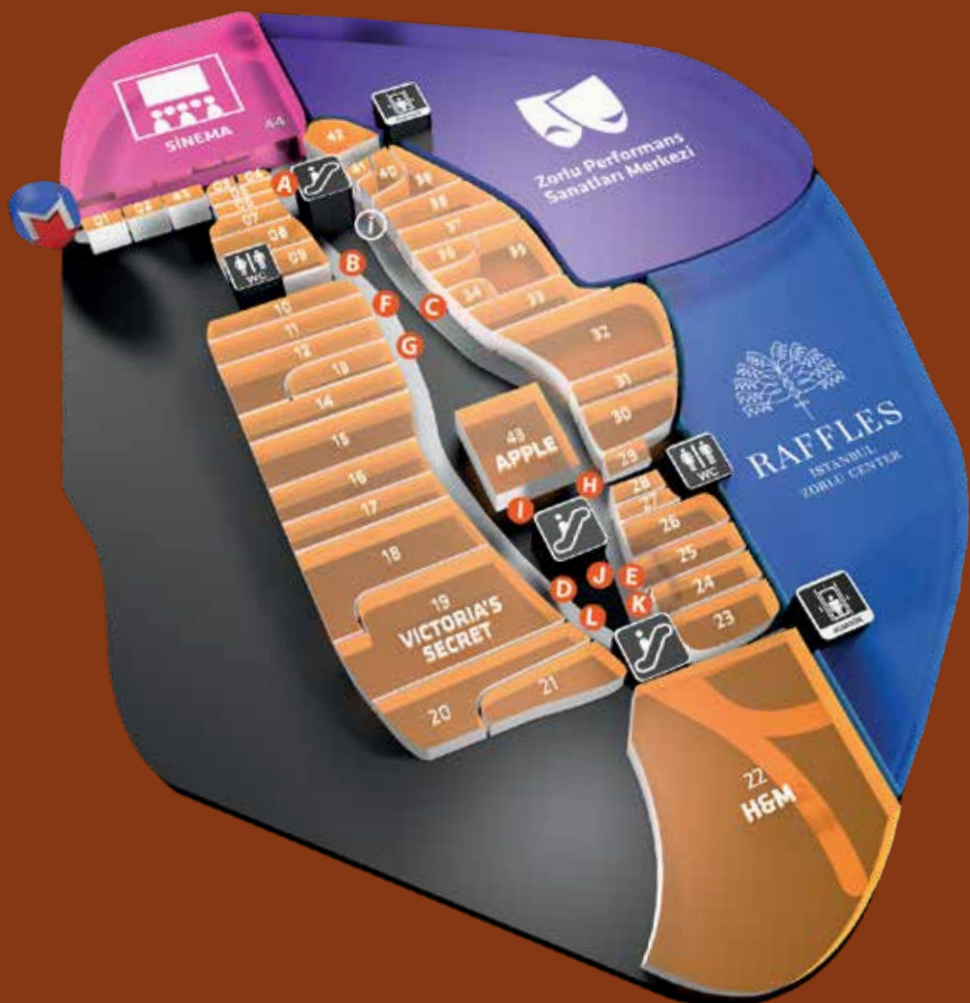

HİZMET MAĞAZALARI

04 ZOR DÖVİZ	212 353 62 68-69-70-71
--------------	------------------------

KÜLTÜR / SPOR / EĞLENCE

01 ETS TUR	212 353 68 16-17
44 CINEMAXIMUM	212 353 62 14

OTOPARK KATI

BALONEVİ	212 353 69 44
DRY CORNER	212 353 63 37
JOLLY TUR	212 213 23 72
LEVENT LOSTRA	212 353 63 03
WATCH DOCTOR BY GÜNGENÇİ	212 353 69 49
WILLIAMS OTO YIKAMA	212 353 63 55
Z TERZİ	212 353 69 86

Toplu Taşıma ile: İstanbul Metrosu Gayrettepe İstasyonu ve Zincirlikuyu Metrobüs Durağı'ndan yaya bağlantı tünellerini kullanarak ulaşabilirsiniz.

22.00'den sonra otoparka ulaşmak için:

Meydan katında, Godiva'nın hemen yanındaki asansörleri kullanarak **-3 (Park1)** katına inebilir ve **Terzi** karşısındaki asansörleri kullanarak park ettiğiniz katı seçerek araçlarınıza ulaşabilirsiniz. **Sinema çıkışında ise Emo Optik** yanındaki asansörü kullanarak **-3 (Park1)** katına inebilirsiniz.