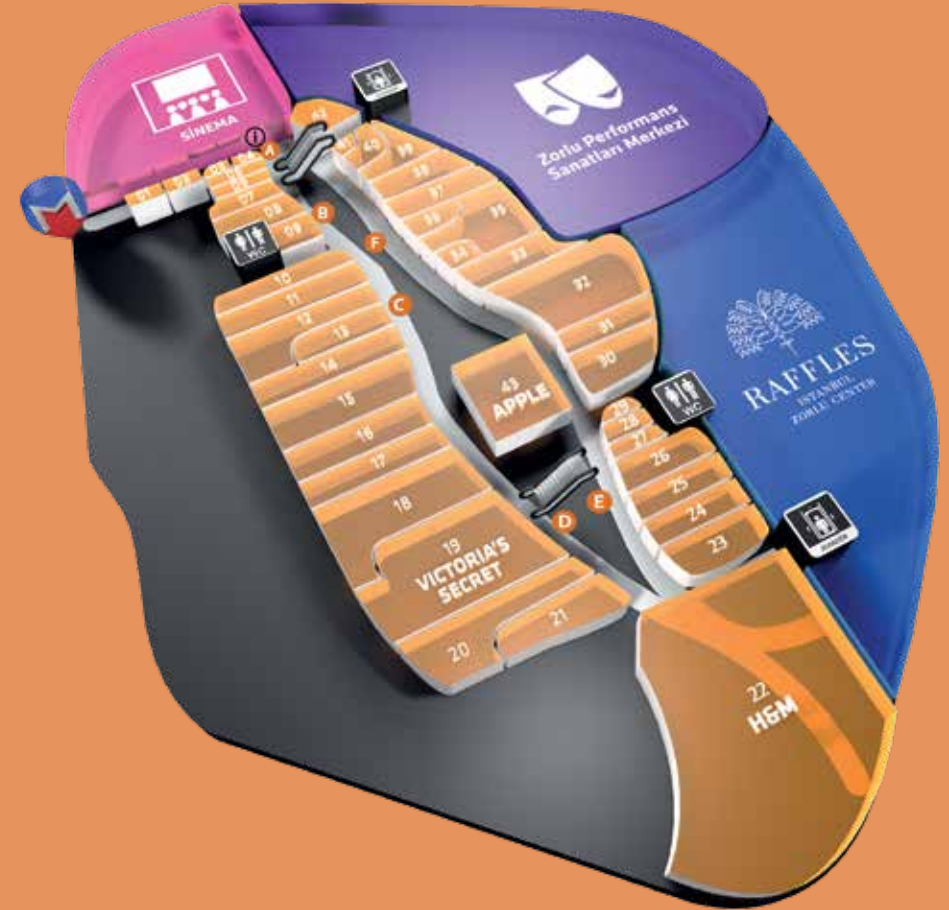

Yiyecek / İçecek

B	Hello Sweetie	212 353 69 52
08	Starbucks	212 353 61 10

Kozmetik / Kişisel Bakım / Sağlık

03	Aveda	212 353 63 73-74-75
41	Atelier Rebul	212 353 63 09
29	M.A.C	212 353 69 10
E	Origins	212 353 69 50
D	Smashbox	212 353 69 51

Ayakkabı / Çanta

25	Aldo	0850 502 48 80
33	SuperStep	212 353 60 53

Elektronik

43	Apple Store	212 708 37 00
A	Venüs Telefon ve Aksesuar	505 542 94 52

Çocuk Giyim / Oyuncak

09	Burberry Kids	212 353 63 00
40	Carter's Oshkosh B'gosh	212 353 63 66
07	Imaginarium	212 353 61 23
36	Jacadi	212 353 63 29
10	Joker Baby	850 200 12 88
38	Joker Toys	850 200 12 89
39	Mothercare	212 353 60 92
06	Tartine Et Chocolat	212 353 60 50

Aksesuar / Mücevher

C	Agatha Paris	212 353 61 74
42	Emo Optik	212 353 66 16
27	I Am	212 353 62 12-13
F	Luzdemia	Yakında Açılıyor...
34	Saat&Saat	212 353 65 65

Ev / Ev Tekstili

28	Karınca	212 353 63 31

Servis / Hizmet Mağazaları

04	Zor Döviz	212 353 62 68-69-70-71

Kültür / Spor / Eğlence

01	ETS Tur	212 353 68 16-17

Otopark Katı

Watch Doctor by Güngenci	212 353 69 49
DryCorner	212 353 63 37
Jolly Tur	212 353 67 04-05
Levent Lostra	212 353 63 03
Williams Oto Yıkama	212 353 63 55
Z Terzi	212 353 69 86

Info Desk ⓘ