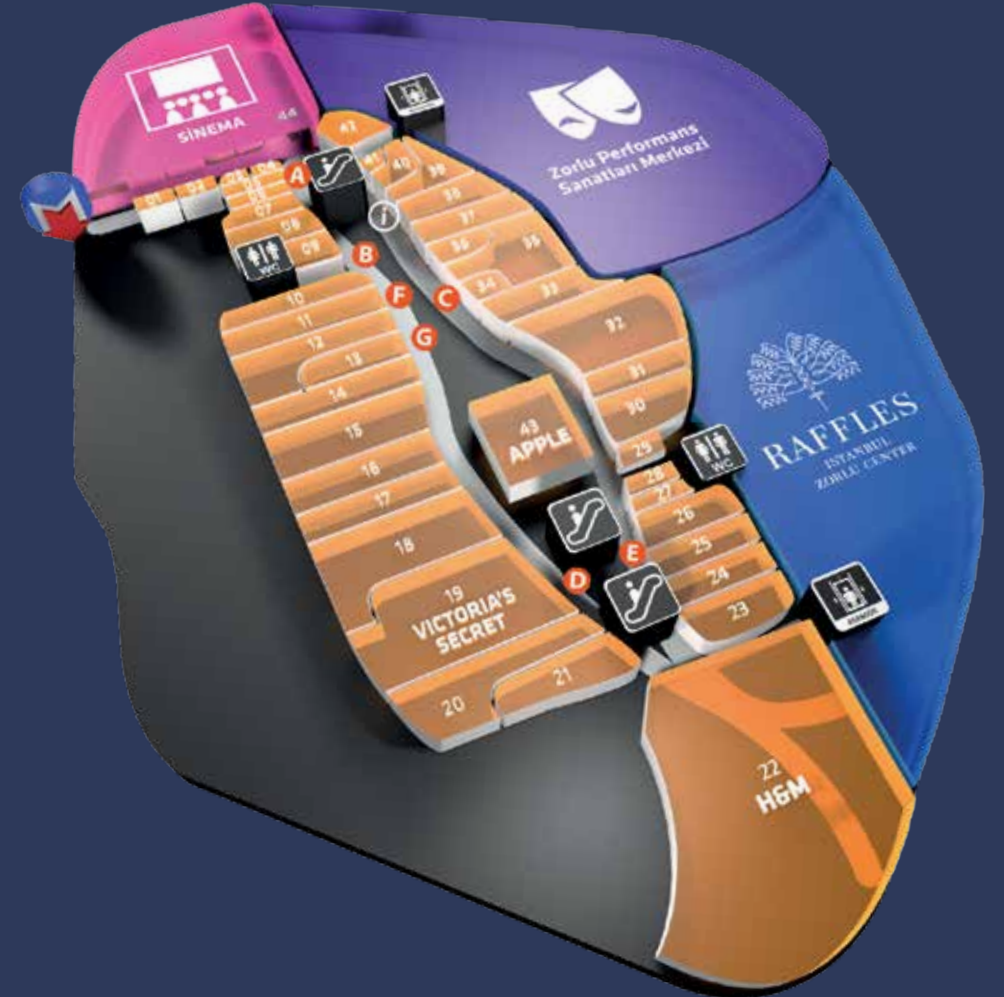

Yiyecek / İçecek

B	Hello Sweetie	212 353 69 52
08	Starbucks	212 353 61 10

Kozmetik / Sağlık

03	Aveda	212 353 63 73-74-75
41	Atelier Rebul	212 353 63 09
29	M.A.C	212 353 69 10
E	Origins	212 353 69 50
02	Rossman	212 353 69 33
D	Smashbox	212 353 69 51
28	Yves Rocher	212 353 63 57

Ayakkabı / Çanta

25	Aldo	850 502 48 80
33	SuperStep	212 353 60 53
27	Moca Young&Kids	212 353 63 10

Elektronik

43	Apple Store	212 708 37 00
A	Venüs Telefon ve Aksesuar	505 542 94 52

Çocuk

09	Burberry Children	212 353 63 00
40	Carter's Oshkosh B'gosh	212 353 63 66
07	Imaginarium	212 353 61 23
36	Jacadi	212 353 63 29
10	Joker Baby	850 200 12 88
38	Joker Toys	850 200 12 89
06	Tartine Et Chocolat	212 353 60 50

Aksesuar / Mücevher

C	Agatha Paris	212 353 61 74
42	Emo Optik	212 353 66 16
G	Prime Store	
F	Luzdemia	212 514 82 60
34	Saat&Saat	212 353 65 65

Hizmet Mağazaları

04	Zor Döviz	212 353 62 68-69-70-71

Kültür / Spor / Eğlence

01	ETS Tur	212 353 68 16-17
44	Cinemaximum	212 353 62 14

Info Desk ⓘ