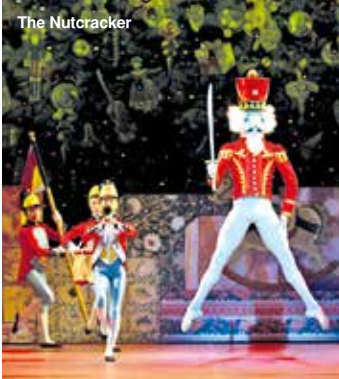

Salı

NIYAZI KOYUNCU
Zorlu PSM
Konser
Drama Sahnesi
Misafir Etkinlik
21.00

*Vestel Gururla Yerli Konserleri Kapsamında.

Karadeniz müziğinin önemli temsilcisi, sokaklarından sahnelere taşıdığı müziğini dinleyicisiyle buluşturmak için **Zorlu Performans Sanatları Merkezi'ne** geliyor.

MERCEDES BENZ FASHION WEEK İSTANBUL
Zorlu PSM
Ana Tiyatro
Studio
Misafir Etkinlik

18

Çarşamba

39 BASAMAK
Zorlu PSM
Tiyatro
Drama Sahnesi
Misafir Etkinlik
20.30

8

Perşembe

39 BASAMAK
Zorlu PSM
Tiyatro
Drama Sahnesi
Misafir Etkinlik
20.30

ROYAL OPERA HOUSE GÖSTERİMİ: THE NUTCRACKER
Zorlu PSM
Opera Gösterimi
Studio
19.00