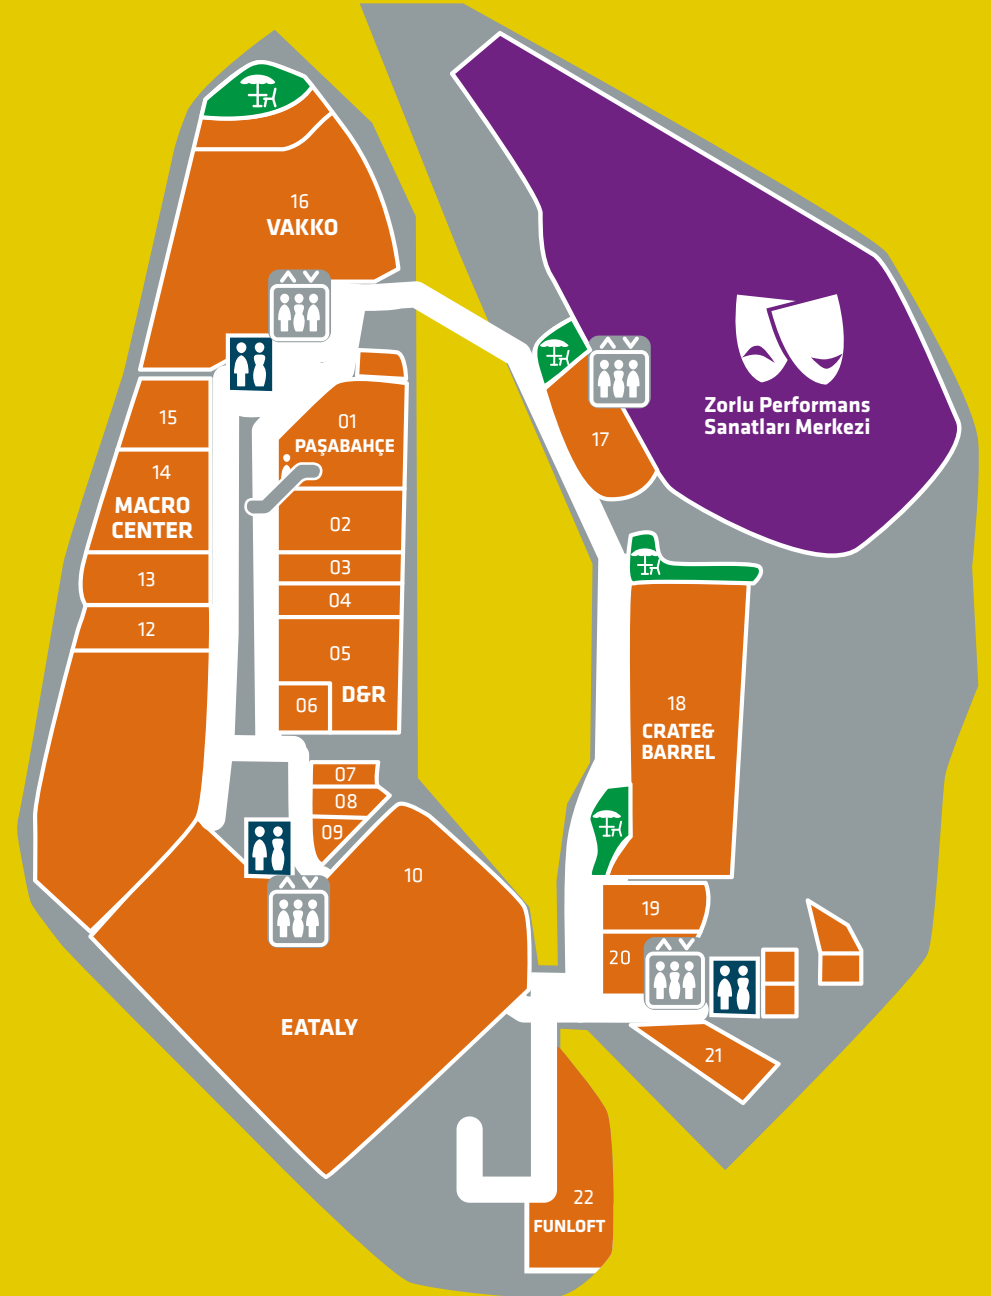

MEMORIALWELLNESS

memorial-wellness.com

0212 314 66 00

Zorlu Center AVM, +1 Köprü Katı Beşiktaş / İstanbul

KÖPRÜ KATI

Hazır Giyim	
16 Vakko	212 708 33 33
Yiyecek / İçecek	
10 Eatly	212 336 66 00
17 Zanzibar	444 89 69
Kozmetik / Kişisel Bakım / Sağlık	
20 Kuaför HandeHaluk	212 353 63 73-74-75
21 Memorial Wellness	212 314 66 00
Ev / Ev Tekstili	
06 Chakra	212 353 61 90
18 Crate&Barrel	212 353 65 75
07 Duixiana	212 324 07 80
04 English Home	212 987 39 93
02 Esse	539 661 18 50
15 Linens	212 353 63 12
01 Paşabahçe Mağazaları	850 206 22 50-51-52
09 Penelope	212 353 69 63
Kültür / Spor / Eğlence	
05 D&R	212 353 65 05
22 Funloft	850 532 43 86
Servis / Hizmet Mağazaları	
03 Akbank	212 336 61 00
Elektronik	
12 Bimeks Teknoport	212 353 61 60
08 Harman Kardon	212 979 66 85
13 Vestel	212 332 30 30
Çocuk Giyim / Oyuncak	
19 Nanan	212 353 62 56
Market	
10 Eatly	212 336 66 00
14 Macro Center	850 677 51 94