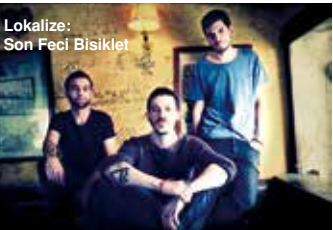

Salı

KOZALAR

Zorlu PSM
Tiyatro
Drama Sahnesi
Misafir Etkinlik
20.30

Çarşamba

**LOKALİZE:
SON FECİ BISİKLET**

Zorlu PSM
Konser
Studio
20.30

**Zorlu Performans
Sanatları Merkezi,
2017'nin açılışını
yeni nesil alternatif
müziğimizin en önemli
temsilcilerinden
Son Feci Bisiklet ile
yapıyor. Keyifli bir
alternatif müzik
akşamı 4 Ocak'ta
Zorlu PSM #studio'da!**

Lokalizasyon:
Son Feci Bisiklet