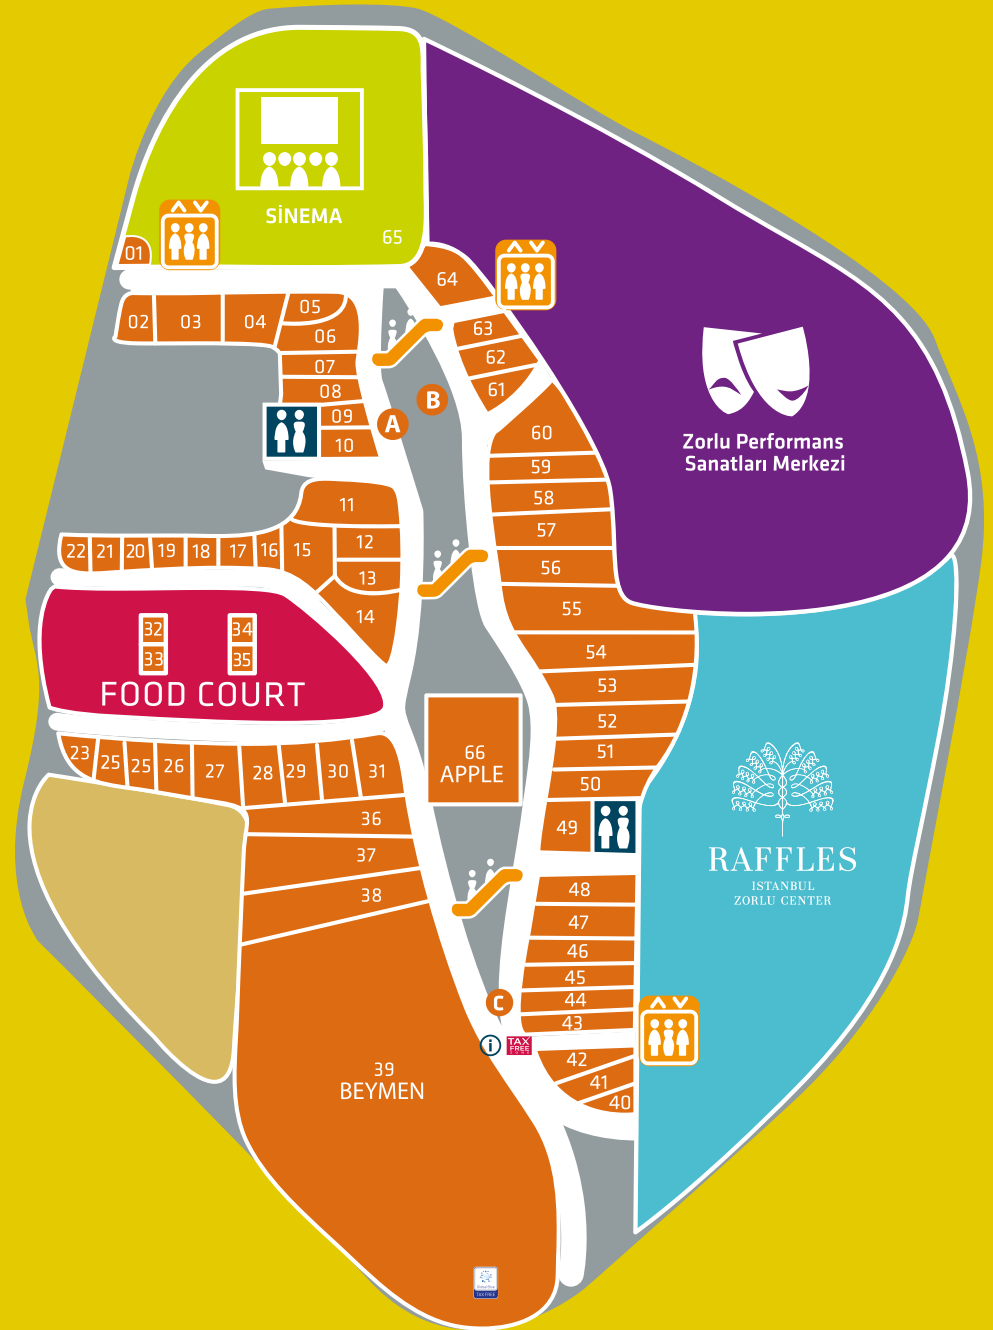

Yiyecek / İçecek

19	Arby's	212 353 63 05
17	Burger King	538 272 16 79
31	Caffe Nero	212 353 61 93
25	Carl's Jr.	212 353 63 67
40	Cup of Joy	212 353 64 13
01	Coffee Bain	
18	Döner Stop	212 353 66 22
20	Kiremit	212 353 60 64
14	Gloria Jeans	212 353 36 23
21	Gobitte	212 353 69 69
30	Green Salads	212 353 61 66
15	Günaydın Köfte Döner	212 353 66 11
33	Istantuni	212 353 64 53
25	KFC	444 35 55
A	Marie Antoinette CHOCOLATIER	212 353 69 90
27	McDonald's	212 353 65 50
26	New York Fries	212 353 69 88

06	Plus Kitchen	212 353 62 78
22	Pidem	212 353 67 17
16	Sbarro	212 353 63 17
28	Sele	212 353 63 60
34	Semt Tavukçusu	212 353 66 14
29	Sosa	212 353 62 80
35	Waffle Stop	212 353 69 75
23	Zest	212 353 65 66

Elektronik

66	Apple Store	212 708 37 00

Kozmetik / Kişisel Bakım / Sağlık

03	Gratis	212 705 26 00
04	GNC	212 353 69 00
58	Kiehl's	850 221 34 89
11	Sevil Parfümeri	212 353 62 16
B	Yves Rocher	212 353 63 57
02	Zorlu Center Eczanesi	212 353 63 33

Ayakkabı / Çanta

13	Divarese	212 353 60 69
08	Hotic	212 353 65 14
50	Mocassini	212 709 09 09
62	Masofer	212 353 69 79
48	Vario	212 353 62 53

Kültür / Spor / Eğlence

65	Cinemaximum	212 353 62 14
60	Remzi Kitabevi	212 353 61 41

Servis / Hizmet Mağazaları

05	Tobacco Shop	212 353 62 79

Aksesuar / Mücevher

43	Atasay	212 353 64 64
64	GözGrup Optik	212 353 62 10
C	Montegrappa	212 353 68 15
61	Swarovski	212 353 61 59-49

Info Desk ⓘ

Tax Free