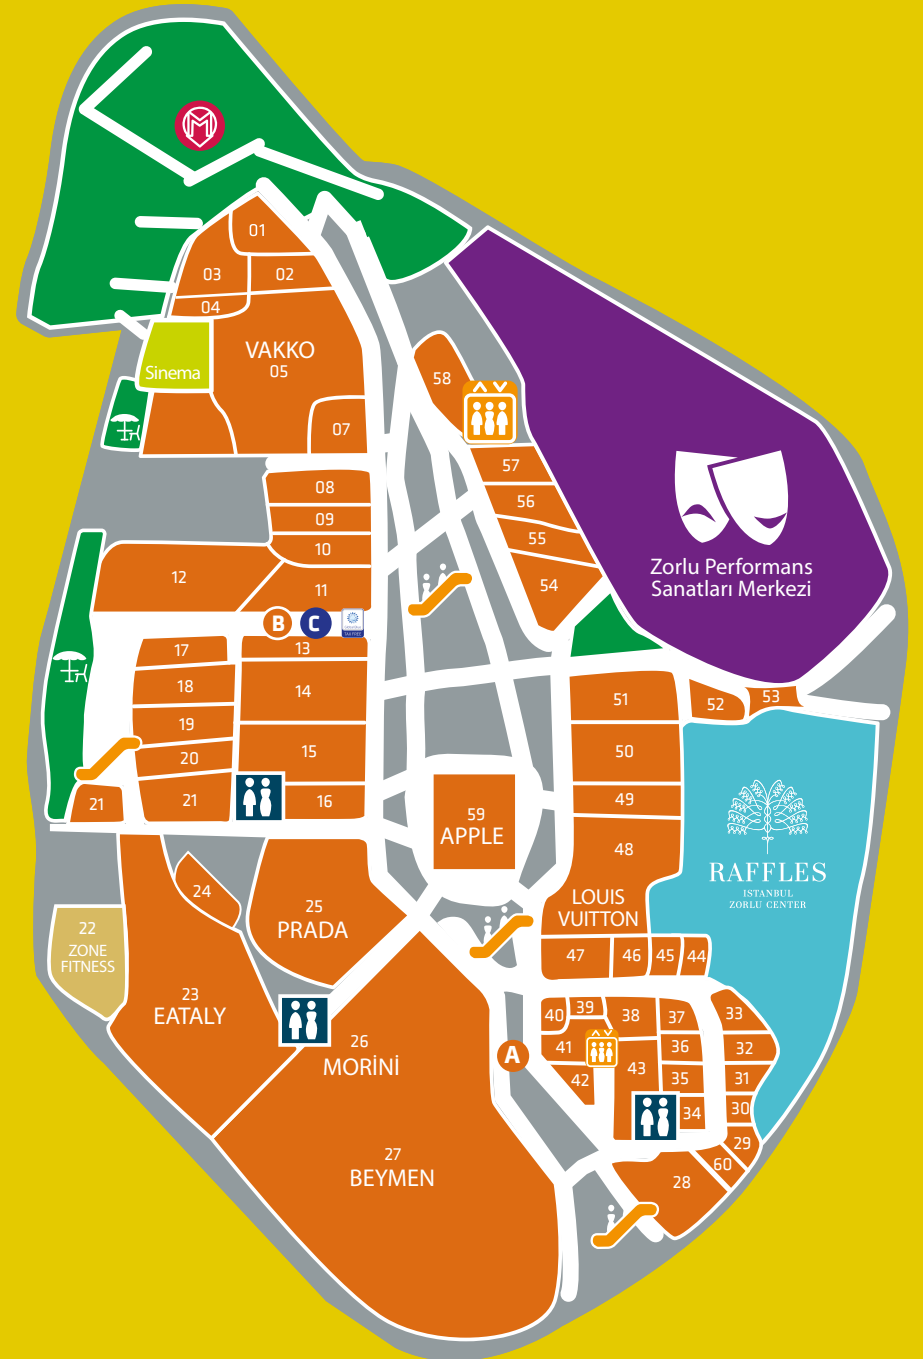

Yiyecek / İçecek

04	Bürger Lab	212 806 03 51-52
16	Cantinery	212 353 63 65
23	Eataly	212 336 66 00
A	Fauchon	212 353 66 60
58	Godiva	212 522 44 35-36
18	Günaydın Steak House	212 353 62 50
28	Greenwich Cigar Lounge	212 353 63 47
12	Hacı Abdullah	212 353 63 80-82
17	HD Iskender	212 353 60 20
01	Jamie's Italian	212 353 68 08
28	Le Baron	212 353 66 61
26	Morini	212 353 67 67
B	Nespresso	444 15 76
51	Parle	212 353 63 43-42
19	Punto	212 353 64 10
53	Raffles Patisserie	212 924 03 32
21	Saray Muhallebicisi	212 999 28 10
20	SushiCo	212 330 06 06
54	Tom's Kitchen	212 353 66 77
03	WellDone	212 353 66 56-57

Kozmetik / Kişisel Bakım / Sağlık

55	Jo Malone	212 353 69 06
24	Şükrü Dudu Barber's Club	212 280 30 99

Ev / Ev Tekstili

39	Anatoli	212 353 66 00-01
43	Haremlique	212 236 38 43
52	Inside Flowers	212 234 29 91
35	Sirmaison	212 353 64 44
37	VALERON	212 353 62 96

Ayakkabı / Çanta

32	Aigner	212 353 69 62
44	Kwanpen	212 296 09 01

Kültür / Spor / Eğlence

22	Zone Fitness	212 213 52 52

Market

23	Eataly	212 336 66 00

Aksesuar / Mücevher

45	Atilla Karat	212 353 68 53
29	B Point	212 282 13 71-72
47	BVLGARI	212 999 98 30
60	Franck Muller	212 353 63 47
28	Greenwich Saat	212 353 63 47
34	Kafkas	212 353 63 50
33	Mont Blanc	212 225 47 51
40	Pomellato	212 353 60 90
36	Rotap	212 353 65 25
38	Sevan Bıçakçı	212 353 66 33
46	Sponza	212 353 65 10-11
42	Tiffany&Co.	212 353 62 60
30	Urart	212 353 66 03

Concierge

Tax Free