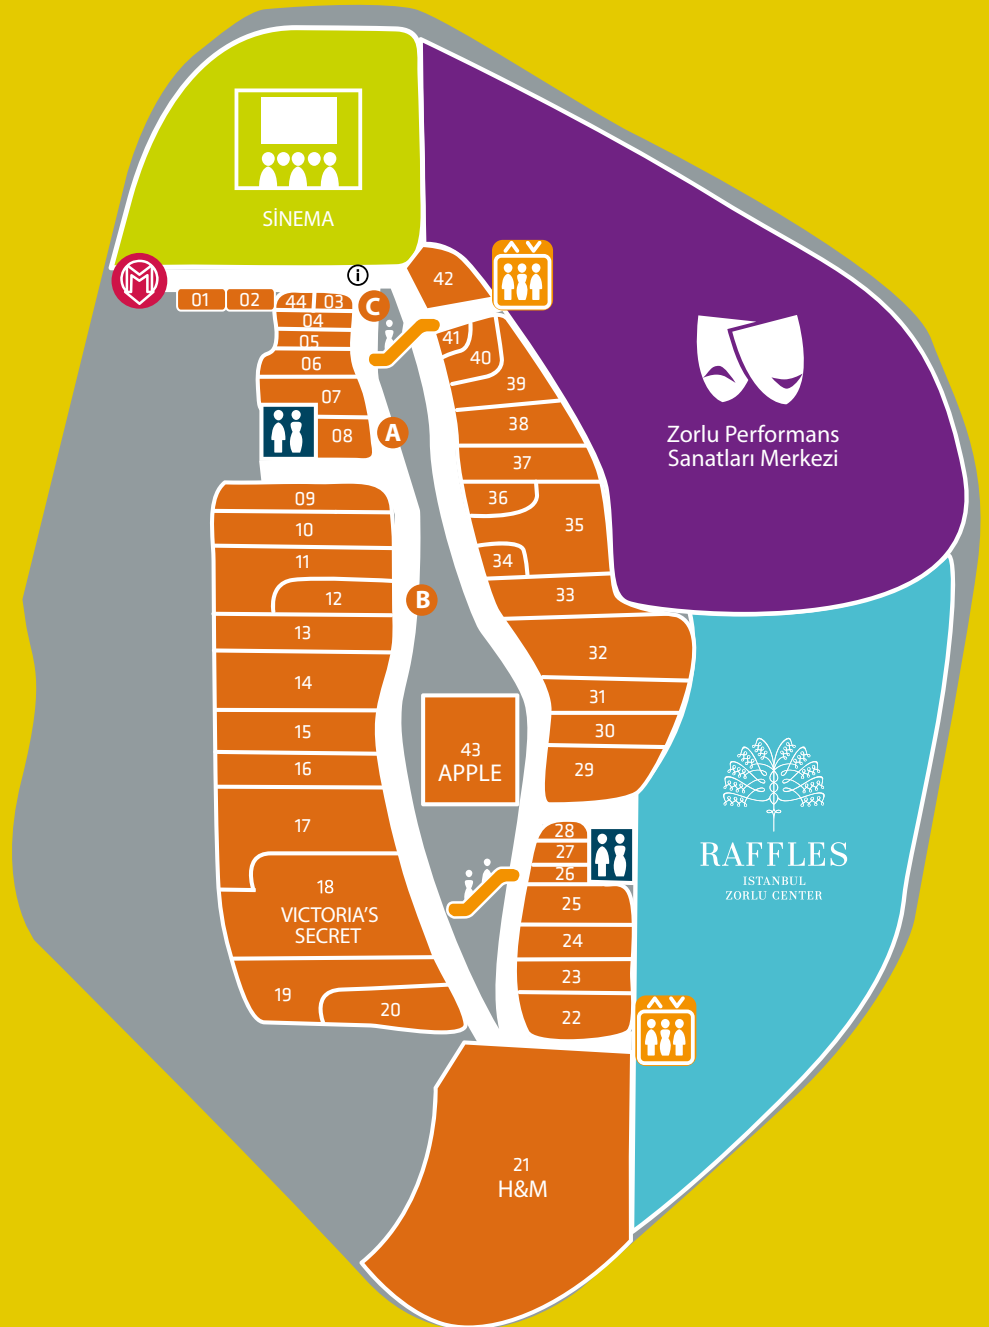

Yiyecek / İçecek

A	HARİBO	212 353 69 52
07	Starbucks	212 353 61 10

Kozmetik / Kişisel Bakım / Sağlık

44	AVEDA	212 353 63 73-74-75
41	ATELIER REBUL	212 353 63 09
28	M.A.C	212 353 69 10

Ayakkabı / Çanta

24	Aldo	212 353 67 00
33	SuperStep	212 353 60 53

Elektronik

43	Apple Store	212 708 37 00
C	Venüs Telefon ve Aksesuar	505 542 94 52

Çocuk Giyim / Oyuncak

08	Burberry Kids	212 353 63 00
40	Carter's Oshkosh B'gosh	212 353 63 66
06	Imaginarium	212 353 61 23
36	Jacadi	212 353 63 29
09	Joker Baby	850 200 12 88
38	Joker Toys	850 200 12 89
39	Mothercare	212 353 60 92
05	Tartine Et Chocolat	212 353 60 50

Aksesuar / Mücevher

B	Agatha Paris	212 353 61 74
42	Emo Optik	212 353 66 16
26	I Am	212 353 62 12-13
34	Saat&Saat	212 353 65 65

Ev / Ev Tekstili

27	Karınca	212 353 63 31

Servis / Hizmet Mağazaları

03	Zor Döviz	212 353 62 68-69-70-71

Kültür / Spor / Eğlence

01	ETS Tur	212 353 68 16-17

Otopark Katı

	DryCorner	212 353 63 37
	Jolly Tur	212 353 67 04-05
	Levent Lostra	212 353 63 03
	Williams Oto Yıkama	212 353 63 55
	Z Terzi	212 353 69 86

Info Desk ⓘ