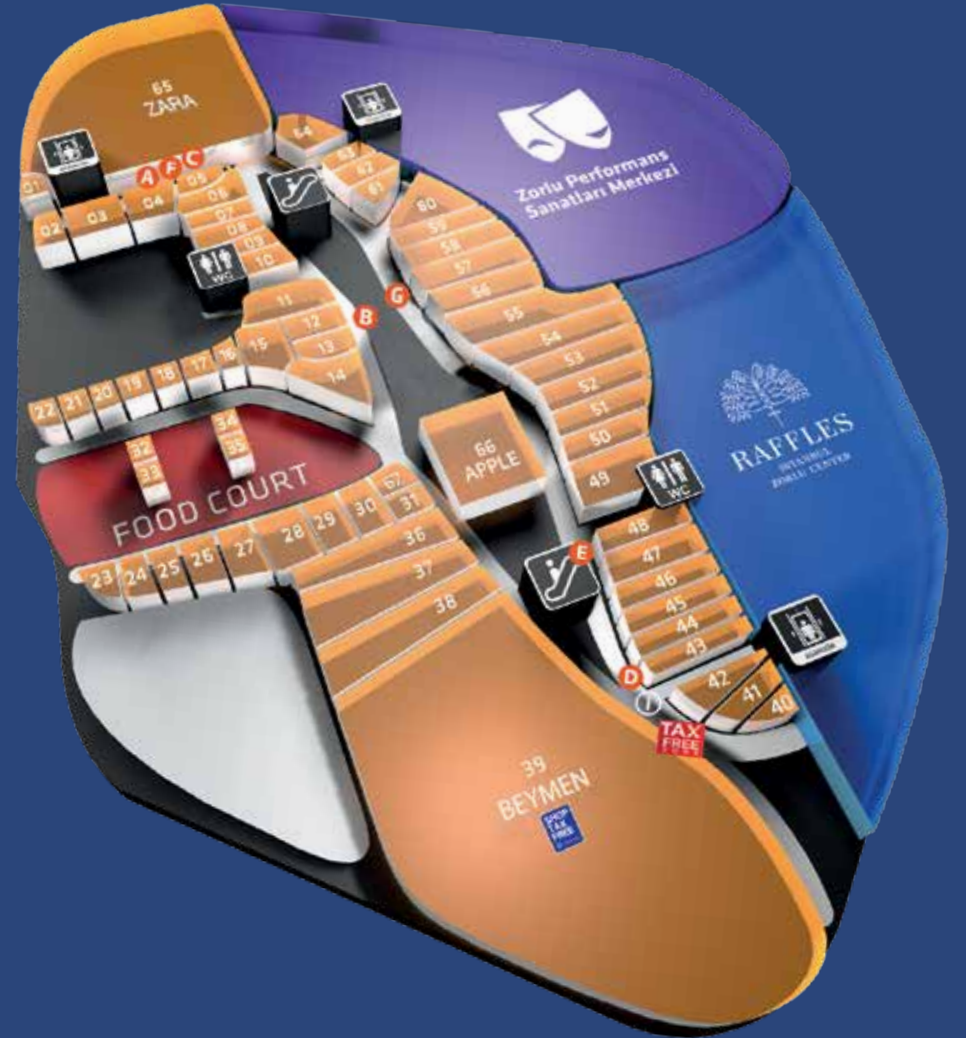

Yiyecek / İçecek

19	Arby's	212 353 63 05
01	Bakirkazan	212 806 03 51-52
21	Bob's Kitchen	212 353 64 58
33	Bosnjak Mutfak	212 353 66 63
17	Burger King	538 272 16 79
14	Caffe Nero	212 353 61 93
24	Carl's Jr.	212 353 63 67
40	Cup of Joy	212 353 64 13
18	Döner Stop	212 353 66 22
32	Etiler Marmaris	212 353 63 63-64
30	Green Salads	212 353 61 66
15	Günaydın Köfte Döner	212 353 66 11
25	KFC	444 35 35
B	Marie Antoinette Chocolatier	212 353 69 90
27	Mc Donald's	212 353 60 44
6	Plus Kitchen	212 353 69 88
22	Pidem	212 353 62 78

23	Pizza Hut	444 65 55
16	Popeyes	212 353 67 17
28	Sele	212 353 63 60
34	Semt Tavukçusu	212 353 66 14
29	Sosa	212 353 62 80
26	Tahin	212 999 70 78
35	Waffle Stop	212 353 69 75
20	Ziyafe Kayseri Mutfağı	212 353 62 55

Elektronik

66	Apple Store	212 708 37 00
04	Turkcell	212 353 62 00-01

Kozmetik / Sağlık

31	Bobbi Brown	212 353 64 49
02	Eczane	212 353 63 33
03	Gratis	212 705 26 00
58	Kiehl's	850 221 34 89
11	Sevil Parfümeri	212 353 62 16
G	The Body Shop	212 353 64 57

Ayakkabı / Çanta

13	Divarese	212 353 60 69
08	Hotiç	212 353 65 14
50	Mocassini	212 709 09 09
62	Mosafer	212 353 69 79
48	Vario	212 353 62 53

Kültür / Spor / Eğlence

60	Remzi Kitabevi	212 353 61 41

Hizmet Mağazaları

05	Tobacco Shop	212 353 62 79

Aksesuar / Mücevher

43	Atasay	212 353 64 64
F	Elçin Dağlaroğlu	532 287 59 69
64	GözGrup Optik	212 353 62 10
A	House of Design	542 733 07 15
E	Nomination Italy	212 803 17 67
D	Montegrappa	212 353 68 15
67	Pandora	212 353 66 21
C	Pembecida	
61	Swarovski	212 353 61 49-59