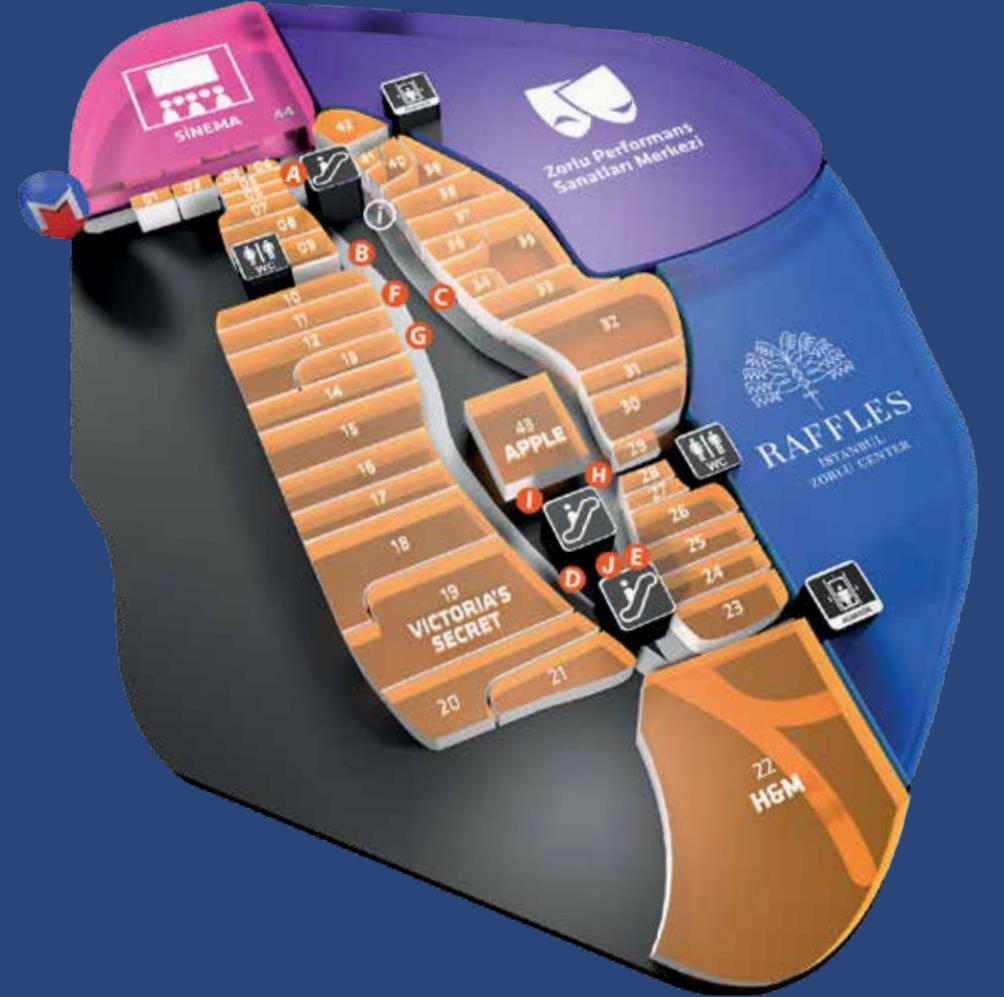

Hizmet Mağazaları

04	Zor Döviz	212 353 62 68-69-70-71
----	-----------	------------------------

Kültür / Spor / Eğlence

01	ETS Tur	212 353 68 16-17
44	Cinemaximum	212 353 62 14

Otopark Katı

1290 SQM Pop Up	212 249 01 21
BalonEvi	212 353 69 44
Dry Corner	212 353 63 37
Jolly Tur	212 213 23 72
Levent Lostra	212 353 63 03
Otomol	212 409 09 09
Watch Doctor by Güngenci	212 353 69 49
Williams Oto Yıkama	212 353 63 55
Z Terzi	212 353 69 86

Toplu Taşıma ile: İstanbul Metrosu Gayrettepe İstasyonu ve Zincirlikuyu Metrobüs Durağı'ndan yaya bağlantı tünellerini kullanarak ulaşabilirsiniz.

22.00'den sonra otoparka ulaşmak için:

Meydan katında, Godiva'nın hemen yanındaki asansörleri kullanarak -3 (Park1) katına inebilir ve Terzi karşındaki asansörleri kullanarak park ettiğiniz katı seçerek araçlarınıza ulaşabilirsiniz. Sinema çıkışında ise Emo Optik yanındaki asansörü kullanarak -3 (Park1) katına inebilirsiniz.