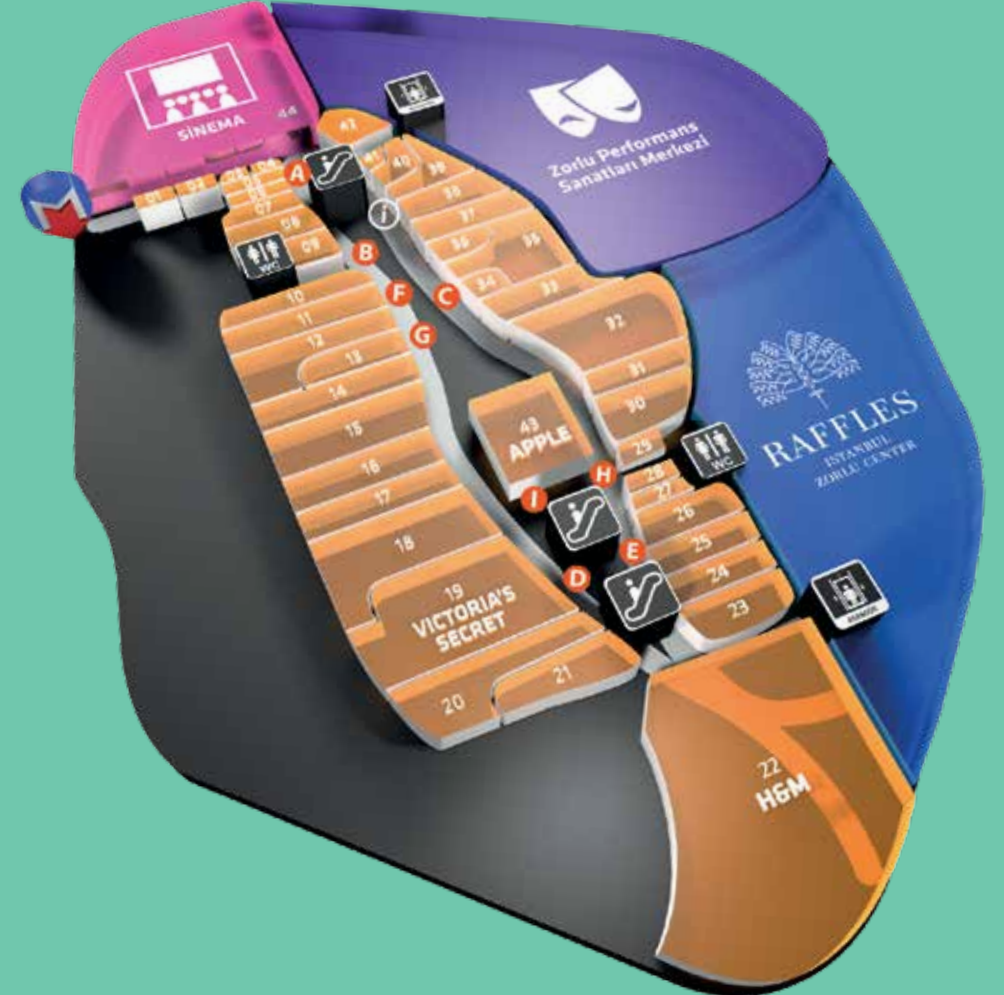

Yiyecek / İçecek

B	Hello Sweetie	212 353 69 52
H	Godiva Kiosk	
08	Starbucks	212 353 61 10

Kozmetik / Sağlık

41	Atelier Rebul	212 353 63 09
03	İnglot	212 853 12 66
29	M.A.C	212 353 69 10
E	Origins	212 353 69 50
02	Rossman	212 353 69 33
D	Smashbox	212 353 69 51
28	Yves Rocher	212 353 63 57

Ayakkabı / Çanta

25	Aldo	850 502 48 80
33	SuperStep	212 353 60 53
27	Moca Young&Kids	212 353 63 10

Elektronik

43	Apple Store	212 708 37 00
A	Venüs Telefon ve Aksesuar	505 542 94 52

Çocuk

38	B&G Store	212 353 62 63
09	Burberry Children	212 353 63 00
40	Carter's Oshkosh B'gosh	212 353 63 66
07	Imaginarium	212 353 61 23
36	Jacadi Paris	212 353 63 29
10	Joker Baby	850 200 12 88
06	Tartine Et Chocolat	212 353 60 50

Aksesuar / Mücevher

C	Agatha Paris	212 353 61 74
42	Emo Optik	212 353 66 16
F	Luzdemia	212 353 69 43
G	Prime Store	
34	Saat&Saat	212 353 65 65

Hizmet Mağazaları

04	Zor Döviz	212 353 62 68-69-70-71

Kültür / Spor / Eğlence

01	ETS Tur	212 353 68 16-17
44	Cinemaximum	212 353 62 14

Otopark Katı

	BalonEvi	212 353 69 44
	Dry Corner	212 353 63 37
	Jolly Tur	212 353 67 04-05
	Levent Lostra	212 353 63 03
	Otomol	212 409 09 09
	Watch Doctor by Güngenci	212 353 69 49
	Williams Oto Yıkama	212 353 63 55
	Z Terzi	212 353 69 86

Info Desk ⓘ