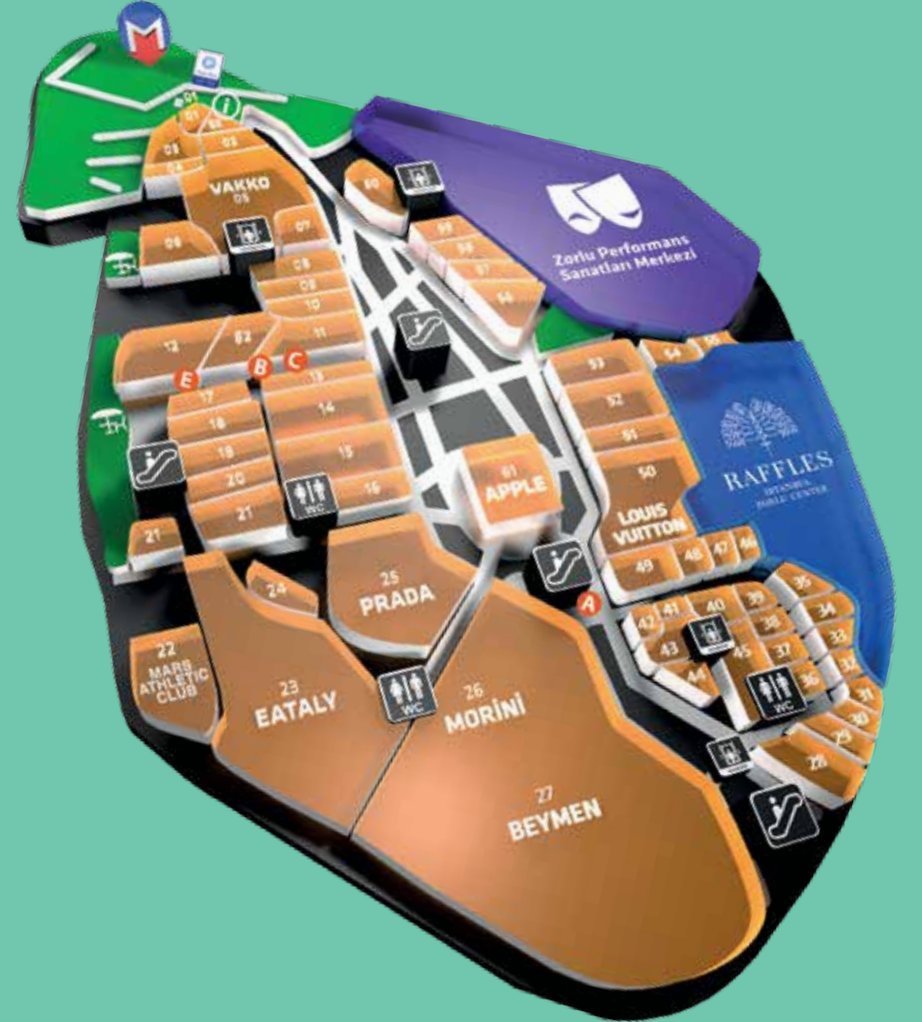

Yiyecek / İçecek

16	Cantineri	212 353 63 65
04	Crossing	212 806 03 51-52
23	Eataly	212 336 66 00
A	Fauchon Paris	212 353 66 60
60	Godiva	212 522 44 35-36
18	Günaydın Steak House	212 353 62 50
12	Hacı Abdullah	212 353 63 80-82
06	Happy Moon's	212 353 63 08
17	HD İskender	212 353 60 20
56	La Vina	212 353 66 55
28	Le Baron	212 353 66 61
26	Morini	212 353 67 67
B	Nespresso	444 15 76
53	Parle	212 353 63 43-42
19	Punto	212 353 64 10
55	Raffles Patisserie	212 924 03 32
21	Saray Muhallebisi	212 999 28 10
20	SushiCo	530 954 31 68
03	Welldone	212 353 66 56-57
01	Vakkorama Cafe	212 942 33 26

Kozmetik / Sağlık

57	Jo Malone	212 353 69 06

Ev Tekstili / Dekorasyon

41	Anatoli	212 353 66 00-01
45	Haremliqne İstanbul	212 236 38 43
54	Inside Flowers	212 234 29 91
37	Sirmaison	212 353 64 44
39	VALERON	212 353 62 96

Ayakkabı / Çanta

34	Aigner	212 353 69 62
46	Kwanpen	212 296 09 01

Kültür / Spor / Eğlence

22	Mars Athletic Club	212 970 16 52

Market

23	Eataly	212 336 66 00
62	Arifoğlu	212 353 69 42

Aksesuar / Mücevher

33	Anlı Jewellery	212 353 61 67-68
47	Atilla Karat	212 353 68 53
49	BVLGARI	212 999 98 30
30	Franck Muller	212 353 63 47
28	Greenwich Saat	212 353 63 47
29	Jaeger - Lecoultr	212 353 63 47
36	Kafkas	212 353 63 50
31	Mer's	212 353 64 09
35	MontBlanc	212 353 63 74
42	Pomellato	212 353 60 90
38	Rotap	212 353 65 25
40	Sevan Bıçakçı	212 353 66 33
48	Sponza	212 353 65 10-11
44	Tiffany&Co.	212 353 62 60
32	Urat	212 353 66 03

Hizmet Mağazaları

24	Şükrü Dudu Barber's Club	212 280 30 99

Concierge

Tax Free

Info Desk