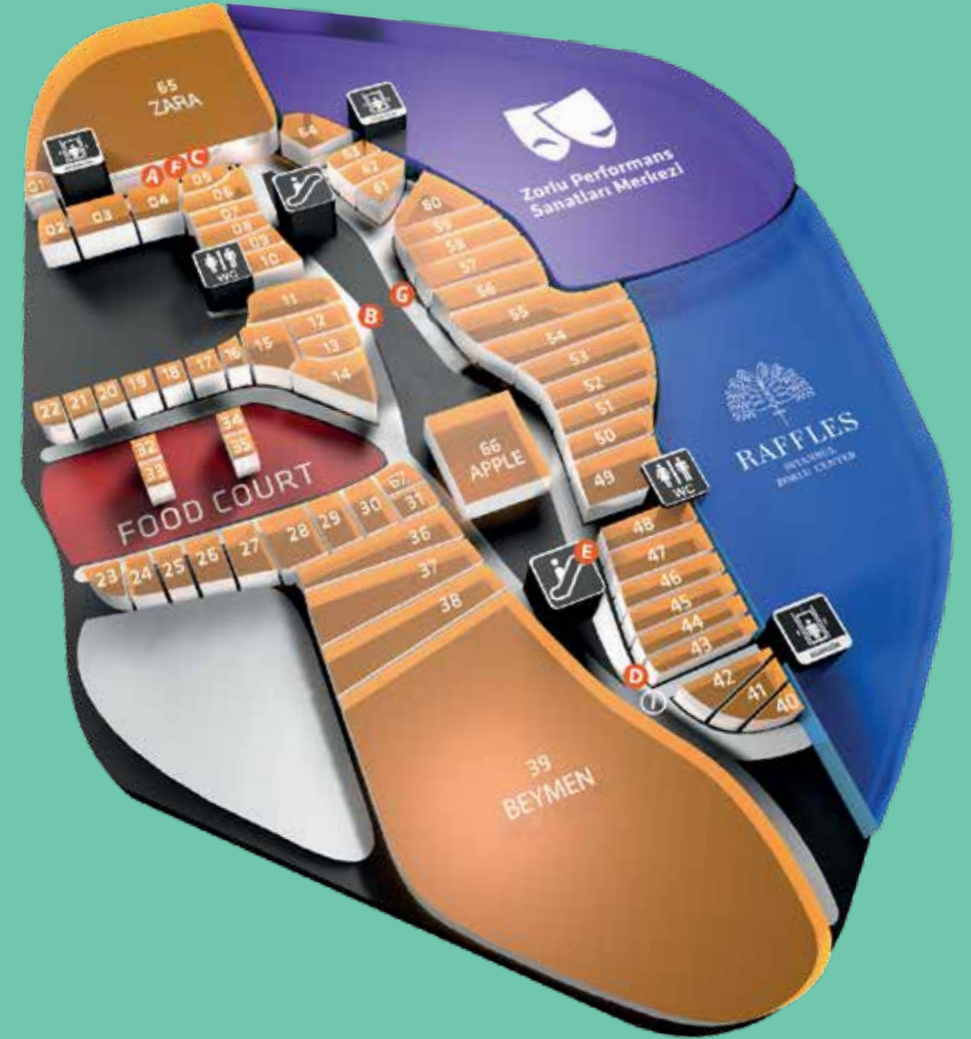

Yiyecek / İçecek

19	Arby's	212 353 63 05
01	Bakırkazan	212 806 03 51-52
21	Bob's Kitchen	212 353 64 58
33	Bosnjak Mutfak	212 353 66 63
17	Burger King	538 272 16 79
14	Caffe Nero	212 353 61 93
24	Carl's Jr.	212 353 63 67
40	Cup of Joy	212 353 64 13
18	Döner Stop	212 353 66 22
32	Etiler Marmaris	212 353 63 63-64
30	Green Salads	212 353 61 66
15	Günaydın Köfte Döner	212 353 66 11
25	KFC	444 35 35
B	Marie Antoinette CHOCOLATIER	212 353 69 90
27	Mc Donald's	212 353 60 44
6	Plus Kitchen	212 353 69 88
22	Pidem	212 353 62 78

23	Pizza Hut	444 65 55
16	Popeyes	212 353 67 17
28	Sele	212 353 63 60
34	Semt Tavukçusu	212 353 66 14
29	Sosa	212 353 62 80
26	Tahin	212 999 70 78
35	Waffle Stop	212 353 69 75
20	Ziyafe Kayseri Mutfağı	212 353 62 55

Elektronik

66	Apple Store	212 708 37 00
04	Turkcell	212 353 62 00-01

Kozmetik / Sağlık

31	Bobbi Brown	212 353 64 49
G	The Body Shop	212 353 64 57
03	Gratis	212 705 26 00
58	Kiehl's	850 221 34 89
11	Sevil Parfümeri	212 353 62 16
02	Eczane	212 353 63 33

Ayakkabı / Çanta

13	Divarese	212 353 60 69
08	Hotiç	212 353 65 14
50	Mocassini	212 709 09 09
62	Mosafer	212 353 69 79
48	Vario	212 353 62 53

Kültür / Spor / Eğlence

60	Remzi Kitabevi	212 353 61 41

Hizmet Mağazaları

05	Tobacco Shop	212 353 62 79

Aksesuar / Mücevher

43	Atasay	212 353 64 64
F	Elçin Dağlaroğlu	
64	GözGrup Optik	212 353 62 10
A	House of Design	
E	Nomination Italy	212 803 17 67
D	Montegrappa	212 353 68 15
C	Pembecida	
67	Pandora	212 353 66 21
61	Swarovski	212 353 61 49-59