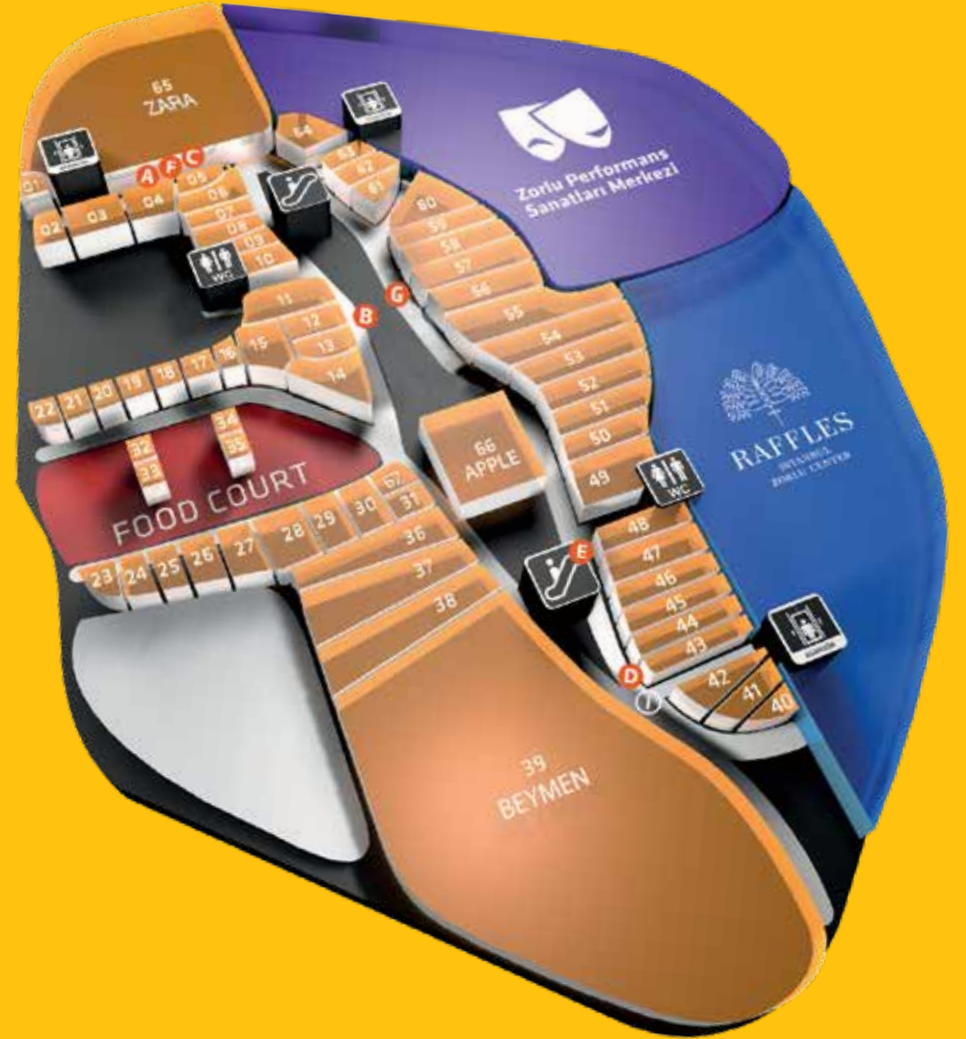

Ayakkabı / Çanta

13	Divarese	212 353 60 69
08	Hotiç	212 353 65 14
50	Mocassini	212 709 09 09
62	Mosafar	212 353 69 79
48	Vario	212 353 62 53

Kültür / Spor / Eğlence

60	Remzi Kitabevi	212 353 61 41
----	----------------	---------------

Hizmet Mağazaları

05	Tobacco Shop	212 353 62 79
----	--------------	---------------

Aksesuar / Mücevher

F	Elçin Dağlaroğlu	
43	Atasay	212 353 64 64
64	GözGrup Optik	212 353 62 10
A	House of Design	
E	Nomination Italy	212 803 17 67
D	Montegrappa	212 353 68 15
61	Swarovski	212 353 61 49-59
C	Pembecida	
67	Pandora	Yakında Açılıyor

METRO KATI

Hazır Giyim

20	Abdullah Kiğılı	212 353 61 30-31-32
12	Adidas	212 353 62 30
26	Cacharel	212 353 62 21
37	Columbia	212 353 69 60
05	Dagi	212 353 63 38
15	GAP	212 353 61 39
17	Gizia	212 353 61 27
22	H&M	212 353 60 02-03-04-05
16	İpekyol	212 353 67 07
39	Levis	212 353 69 18
18	Mango	212 353 61 50
32	Massimo Dutti	212 353 69 48
14	Mavi	212 353 62 31
13	New Balance	212 353 60 83
35	Nike	212 425 85 48
21	Penti	212 353 63 20
23	Perspective	212 353 68 68-69
24	Twist	212 353 68 00
31	U.S. Polo Assn.	212 353 62 06
11	Under Armour	212 353 65 44
19	Victoria's Secret	850 312 70 55
30	Yargıcı	212 353 60 58