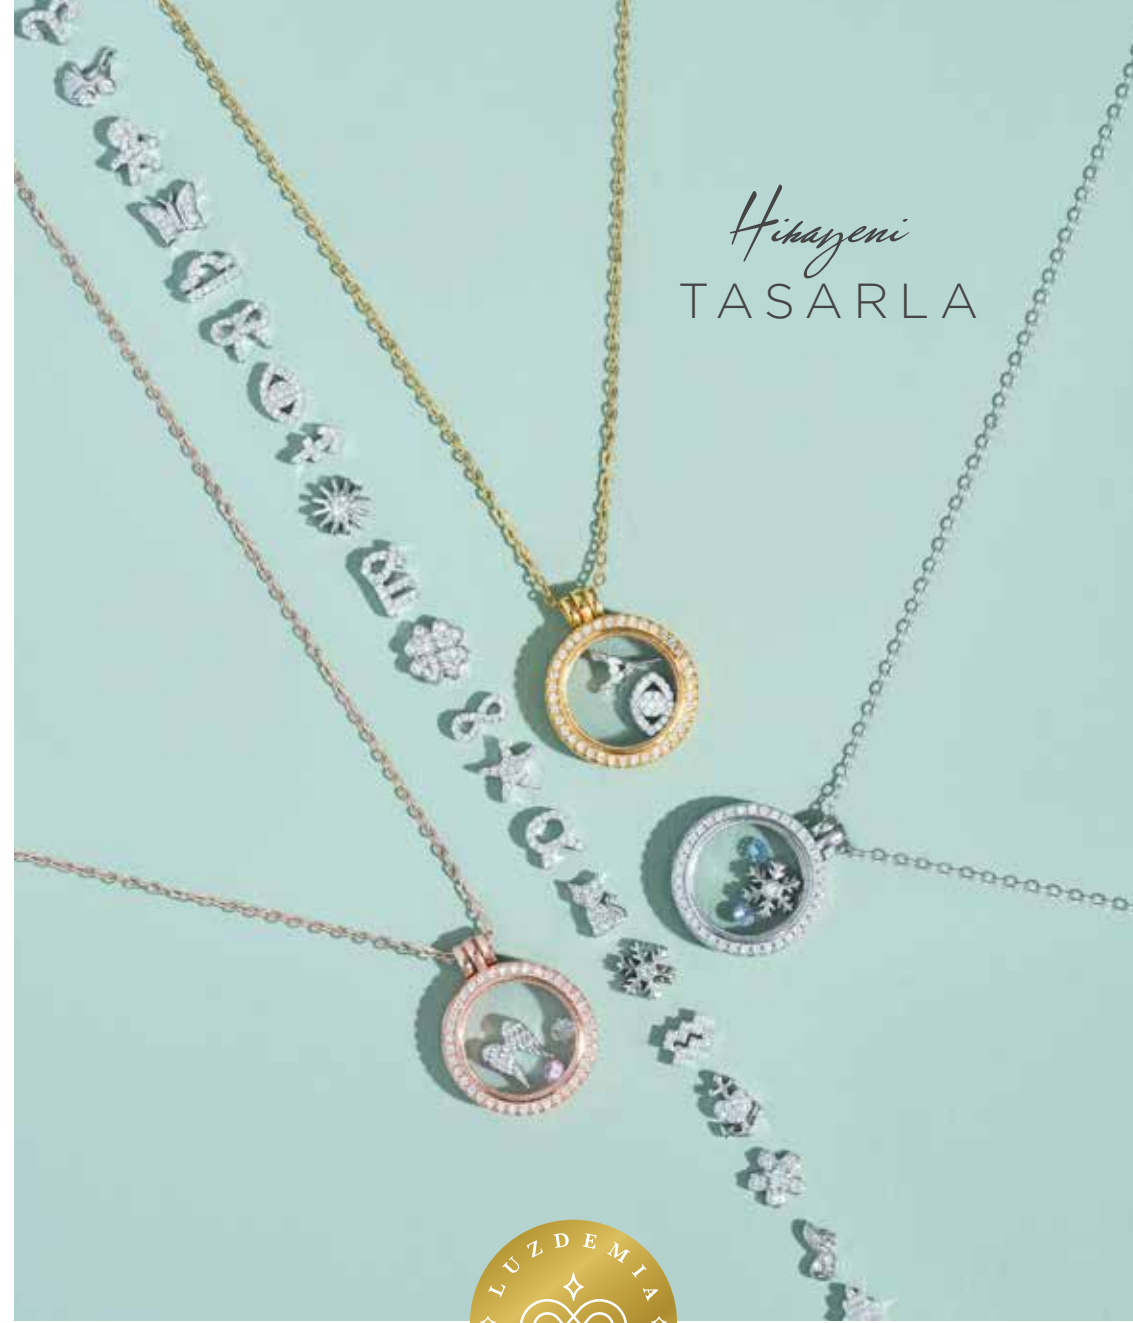

Hikayeni
TASARLA

www.luzdemia.com