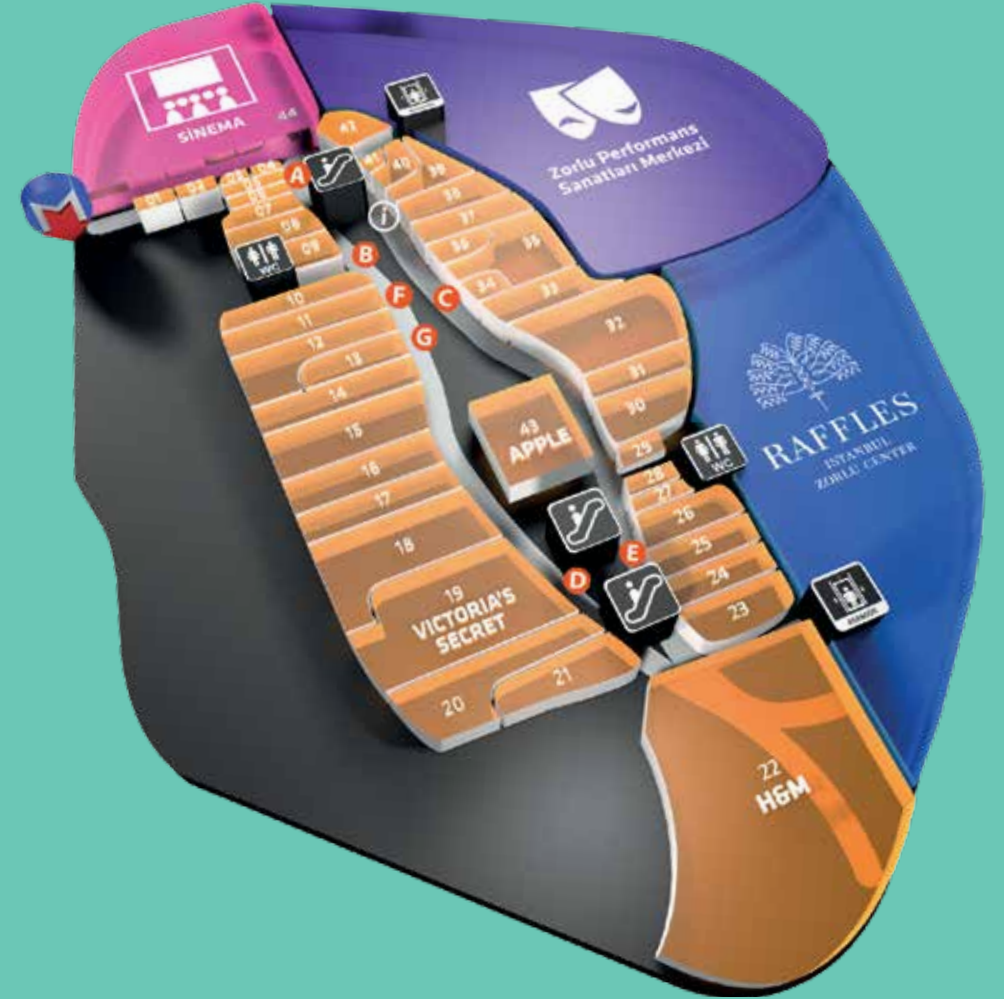

Yiyecek / İçecek

B	Hello Sweetie	212 353 69 52
08	Starbucks	212 353 61 10

Kozmetik / Kişisel Bakım / Sağlık

03	Aveda	212 353 63 73-74-75
41	Atelier Rebul	212 353 63 09
29	MAC	212 353 69 10
E	Origins	212 353 69 50
D	Smashbox	212 353 69 51
28	Yves Rocher	212 353 63 57

Ayakkabı / Çanta

25	Aldo	0850 502 48 80
33	SuperStep	212 353 60 53
27	Moca Young&Kids	212 353 63 10

Elektronik

43	Apple Store	212 708 37 00
A	Venüs Telefon ve Aksesuar	505 542 94 52

Çocuk Giyim / Oyuncak

09	Burberry Kids	212 353 63 00
40	Carter's Oshkosh B'gosh	212 353 63 66
07	Imaginarium	212 353 61 23
36	Jacadi	212 353 63 29
10	Joker Baby	850 200 12 88
38	Joker Toys	850 200 12 89
39	Mothercare	212 353 60 92
06	Tartine Et Chocolat	212 353 60 50

Aksesuar / Mücevher

C	Agatha Paris	212 353 61 74
42	Emo Optik	212 353 66 16
F	Luzdemia	212 514 82 60
G	Primestore	
34	Saat&Saat	212 353 65 65

Servis / Hizmet Mağazaları

04	Zor Döviz	212 353 62 68-69-70-71

Kültür / Spor / Eğlence

01	ETS Tur	212 353 68 16-17
44	Cinemaximum	

Otopark Kati

BalonEvi	212 353 69 44
Watch Doctor by Güngenci	212 353 69 49
DryCorner	212 353 63 37
Jolly Tur	212 353 67 04-05
Levent Lostra	212 353 63 03
Otomol	
Williams Oto Yıkama	212 353 63 55
Z Terzi	212 353 69 86

Info Desk ⓘ