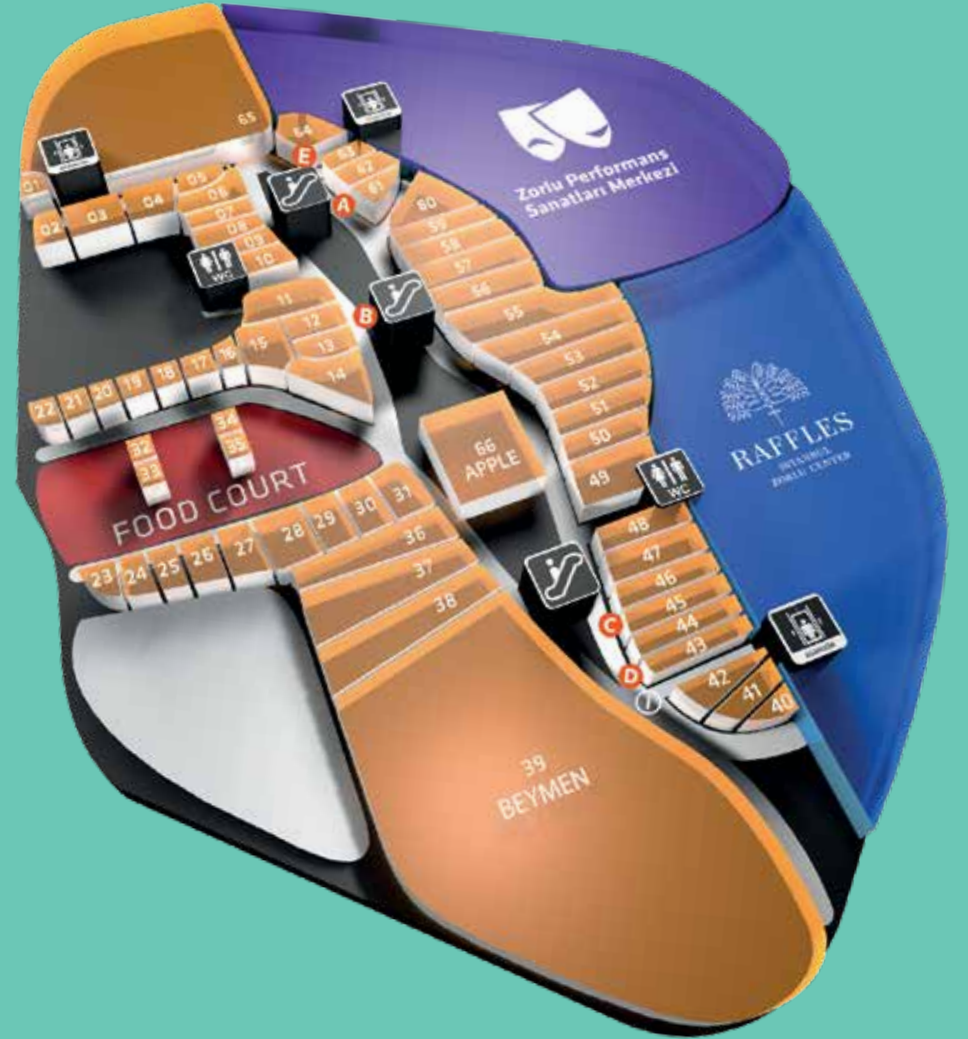

Servis / Hizmet Mağazaları

05	Tobacco Shop	212 353 62 79
E	Zipcar	

Aksesuar / Mücevher

43	Atasay	212 353 64 64
64	GözGrup Optik	212 353 62 10
D	Montegrappa	212 353 68 15
61	Swarovski	212 353 61 59-49
C	Atölye 11	212 272 67 61

Info Desk ⓘ

Tax Free ⓘ

METRO KATI

Hazır Giyim

20	Abdullah Kıgılı	212 353 61 30-31-32
12	Adidas	212 353 62 30
26	Cacharel	212 353 62 21
37	Columbia	212 353 69 60
05	Dagi	212 353 63 38
15	GAP	212 353 61 39
17	Gizia Gate	212 353 61 27
22	H&M	212 353 60 02-03-04-05
16	İpekyol	212 353 67 07
18	Mango	212 353 61 50
32	Massimo Dutti	212 353 69 48
14	Mavi	212 353 62 31
13	New Balance	212 353 60 83
35	Nike	212 425 85 48
21	Penti	212 353 63 20
23	Perspective	212 353 68 68-69
24	Twist	212 353 68 00
31	U.S. Polo Assn	212 353 62 06
11	Under Armour	212 353 65 44
19	Victoria's Secret	850 312 70 55
30	Yargıcı	212 353 60 58