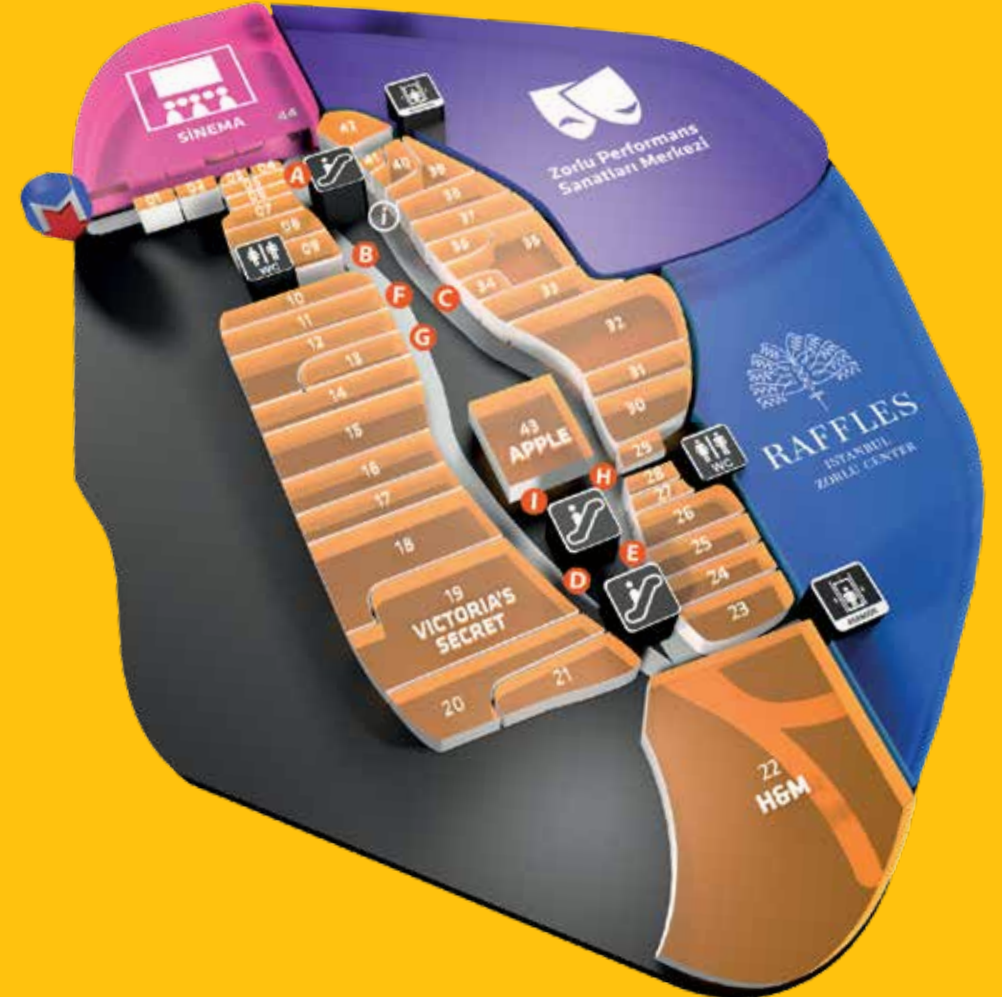

Yiyecek / İçecek

B	Hello Sweetie	212 353 69 52
H	Godiva Kiosk	
08	Starbucks	212 353 61 10
I	Laduree Paris	

Kozmetik / Sağlık

41	Atelier Rebul	212 353 63 09
03	Inglot	212 853 12 66
29	M.A.C	212 353 69 10
E	Origins	212 353 69 50
02	Rossmann	212 353 69 33
D	Smashbox	212 353 69 51
10	Sephora	Yakında Açılıyor
28	Yves Rocher	212 353 63 57

Ayakkabı / Çanta

25	Aldo	850 502 48 80
27	Camper	Yakında Açılıyor
33	SuperStep	212 353 60 53
07	Skechers	Yakında Açılıyor

Elektronik

43	Apple Store	212 708 37 00
A	Venüs Telefon ve Aksesuar	505 542 94 52

Çocuk

38	B&G Store	212 353 62 63
09	Burberry Children	212 353 63 00
36	Jacadi Paris	212 353 63 29
40	Minycenter	212 353 63 66
06	Tartine Et Chocolat	212 353 60 50

Aksesuar / Mücevher

C	Agatha Paris	212 353 61 74
42	Emo Optik	212 353 66 16
F	Luzdemia	212 353 69 43
G	Prime Store	
34	Saat&Saat	212 353 65 65

Hizmet Mağazaları

04	Zor Döviz	212 353 62 68-69-70-71

Kültür / Spor / Eğlence

01	ETS Tur	212 353 68 16-17
44	Cinemaximum	212 353 62 14

Otopark Katı

1290 SQM Pop Up	212 249 01 21
BalonEvi	212 353 69 44
Dry Corner	212 353 63 37
Jolly Tur	212 213 23 72
Levent Lostra	212 353 63 03
Otomol	212 409 09 09
Watch Doctor by Güngenci	212 353 69 49
Williams Oto Yıkama	212 353 63 55
Z Terzi	212 353 69 86

Info Desk ⓘ