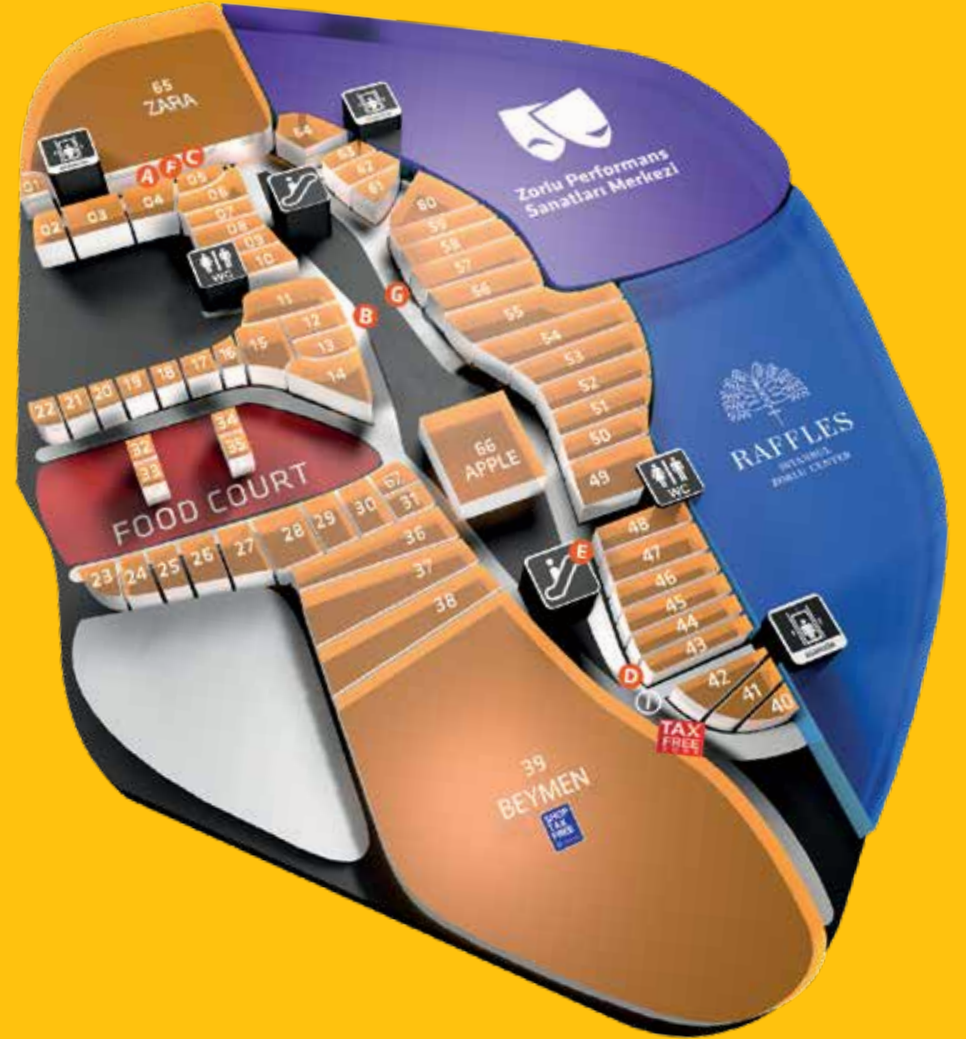

Yiyecek / İçecek

19	Arby's	212 353 63 05
01	Bakirkazan	212 806 03 51-52
21	Bob's Kitchen	212 353 64 58
33	Bosnjak Mutfak	212 353 66 63
17	Burger King	538 272 16 79
14	Caffe Nero	212 353 61 93
24	Carl's Jr.	212 353 63 67
40	Cup of Joy	212 353 64 13
18	Döner Stop	212 353 66 22
32	Etiler Marmaris	212 353 63 63-64
30	Green Salads	212 353 61 66
15	Günaydın Köfte Döner	212 353 66 11
25	KFC	444 35 35
B	Marie Antoinette Chocolatier	212 353 69 90
27	Mc Donald's	212 353 60 44
6	Plus Kitchen	212 353 69 88
22	Pidem	212 353 62 78

23	Pizza Hut	444 65 55
16	Popeyes	212 353 67 17
28	Sele	212 353 63 60
34	Semt Tavukçusu	212 353 66 14
29	Sosa	212 353 62 80
26	Tahin	212 999 70 78
35	Waffle Stop	212 353 69 75
20	Ziyafe Kayseri Mutfağı	212 353 62 55

Elektronik

66	Apple Store	212 708 37 00
04	Turkcell	212 353 62 00-01

Kozmetik / Sağlık

31	Bobbi Brown	212 353 64 49
02	Eczane	212 353 63 33
03	Gratis	212 705 26 00
58	Kiehl's	850 221 34 89
11	Sevil Parfümeri	212 353 62 16
G	The Body Shop	212 353 64 57

Ayakkabı / Çanta

13	Divarese	212 353 60 69
08	Hotiç	212 353 65 14
50	Mocassini	212 709 09 09
62	Mosafer	212 353 69 79
48	Vario	212 353 62 53

Kültür / Spor / Eğlence

60	Remzi Kitabevi	212 353 61 41

Hizmet Mağazaları

05	Tobacco Shop	212 353 62 79

Aksesuar / Mücevher

43	Atasay	212 353 64 64
F	Elçin Dağlaroğlu	532 287 59 69
64	GözGrup Optik	212 353 62 10
A	House of Design	542 733 07 15
E	Nomination Italy	212 803 17 67
D	Montegrappa	212 353 68 15
67	Pandora	212 353 66 21
C	Pembecida	
61	Swarovski	212 353 61 49-59