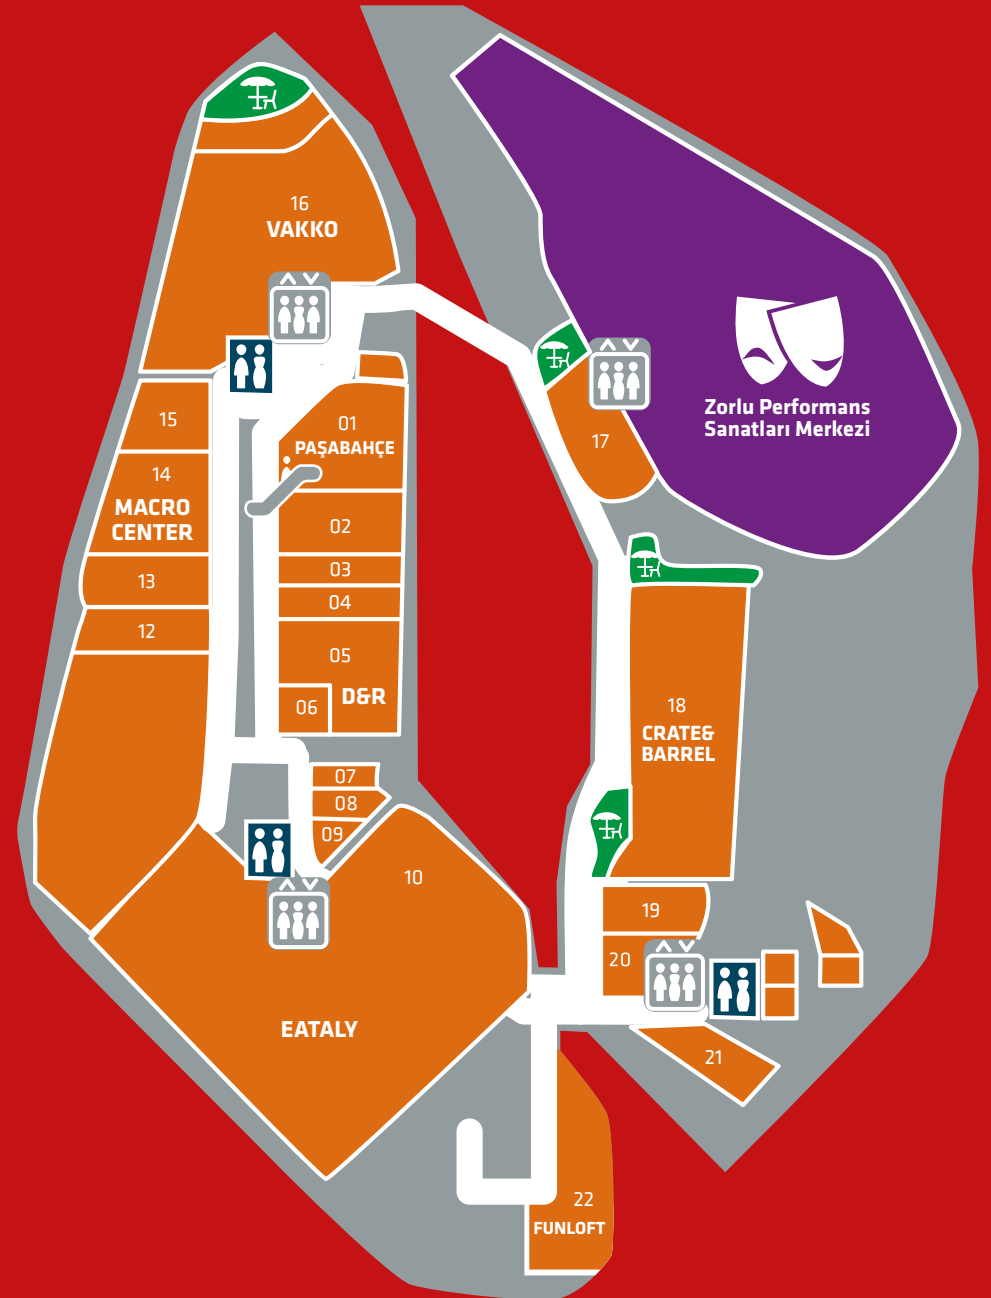

Zorlu
World

Kişiye özel her türlü
tadilatlarınız ve dikimleriniz için
hizmetinizdeyiz.

e-mail: info@zterzi.com

Zorlu Center
P1 Kat
Kuzey Girişi
Tel:(0212) 353 69 86
www.zterzi.com

KÖPRÜ KATI

Hazır Giyim	
16 Vakko	212 708 33 33
Yiyecek / İçecek	
10 Eatly	212 336 66 00
17 Zanzibar	444 89 69
Kozmetik / Kişisel Bakım / Sağlık	
20 Kuaför HandeHaluk	212 353 63 73-74-75
21 Memorial Wellness	212 314 66 00
Ev / Ev Tekstili	
06 Chakra	212 353 61 90
18 Crate&Barrel	212 353 65 75
07 Duixiana	212 324 07 80
04 English Home	212 987 39 93
02 Esse	539 661 18 50
15 Linens	212 353 63 12
01 Paşabahçe Mağazaları	850 206 22 50-51-52
09 Penelope	212 353 69 63
Kültür / Spor / Eğlence	
05 D&R	212 353 65 05
22 Funloft	850 532 43 86
Servis / Hizmet Mağazaları	
03 Akbank	212 336 61 00
Elektronik	
12 Bimeks Teknoport	212 353 61 60
08 Harman Kardon	212 979 66 85
13 Vestel	212 332 30 30
Çocuk Giyim / Oyuncak	
19 Nanan	212 353 62 56
Market	
10 Eatly	212 336 66 00
14 Macro Center	850 677 51 94