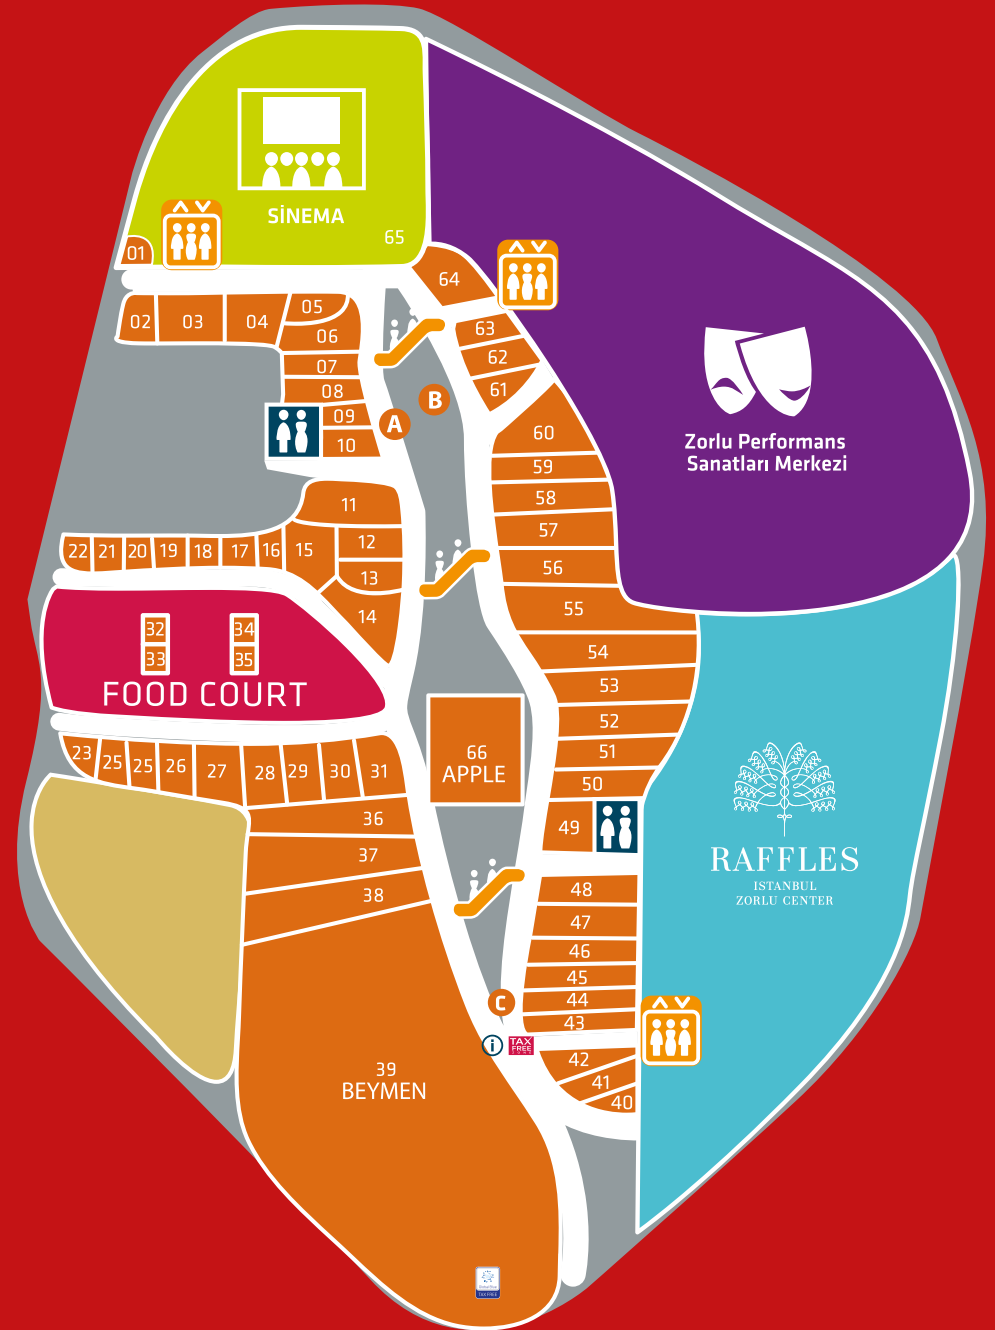

Yiyecek / İçecek

19	Arby's	212 353 63 05
17	Burger King	538 272 16 79
31	Caffe Nero	212 353 61 93
25	Carl's Jr.	212 353 63 67
40	Cup of Joy	212 353 64 13
01	Dark Bitter & Creamy	Yakında Açılıyor
18	Döner Stop	212 353 66 22
20	Kiremit	212 353 60 64
14	Gloria Jeans	212 353 36 23
21	Gobitte	212 353 69 69
30	Green Salads	212 353 66 14
15	Günaydın Köfte Döner	212 353 61 66
33	İstantuni	212 353 64 53
25	KFC	444 35 55
A	Marie Antoinette CHOCOLATIER	212 353 69 90
27	McDonald's	212 353 65 50
26	New York Fries	212 353 69 88

06	Plus Kitchen	212 353 62 78
22	Pidem	Yakında Açılıyor
16	Sbarro	212 353 63 17
28	Sele	212 353 63 60
34	Semt Tavukçusu	212 353 66 14
29	Sosa	212 353 62 80
35	Waffle Stop	212 353 69 75
23	Zest	212 353 65 66

Elektronik

66	Apple Store	212 708 37 00

Kozmetik / Kişisel Bakım / Sağlık

03	Gratis	212 705 26 00
04	GNC	212 353 69 00
58	Kiehl's	850 221 34 89
11	Sevil Parfümeri	212 353 62 16
B	Yves Rocher	212 353 63 57
02	Zorlu Center Eczanesi	212 353 63 33

Ayakkabı / Çanta

13	Divarese	212 353 60 69
08	Hotic	212 353 65 14
50	Mocassini	212 709 09 09
62	Masofer	212 353 69 79
48	Vario	212 353 62 53

Kültür / Spor / Eğlence

65	Cinemaximum	212 353 62 14
60	Remzi Kitabevi	212 353 61 41

Servis / Hizmet Mağazaları

05	Tobacco Shop	212 353 62 79

Aksesuar / Mücevher

43	Atasay	212 353 64 64
64	GözGrup Optik	212 353 62 10
C	Montegrappa	212 353 68 15
61	Swarovski	212 353 61 59-49

Info Desk

Tax Free