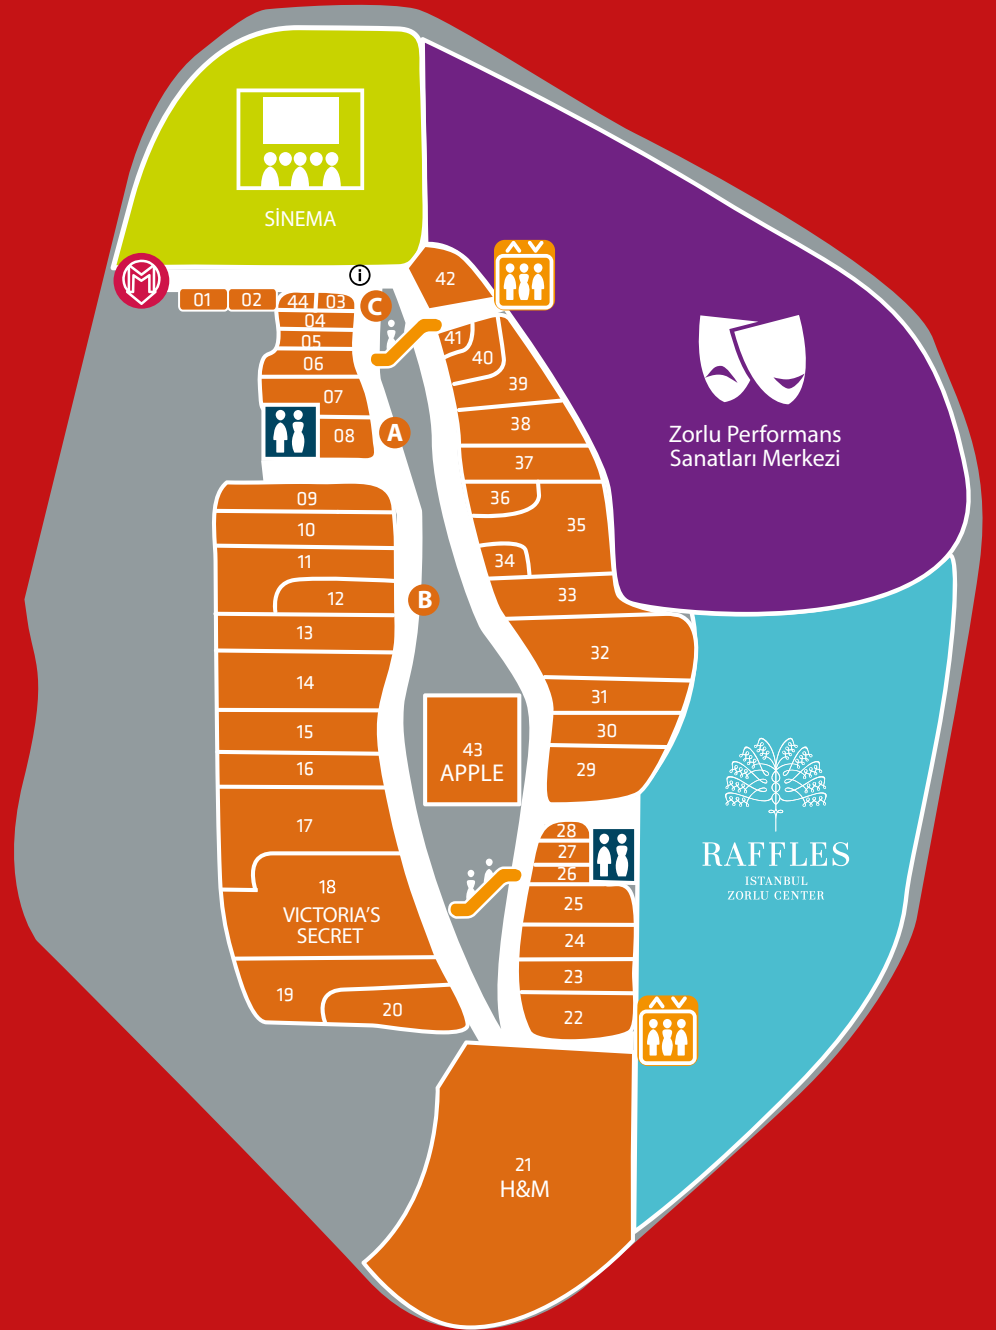

Yiyecek / İçecek

A	HARIBO	212 353 69 52
07	Starbucks	212 353 61 10

Kozmetik / Kişisel Bakım / Sağlık

44	AVEDA	212 353 63 73-74-75
41	ATELIER REBUL	212 353 63 09
28	M.A.C	212 353 69 10

Ayakkabı / Çanta

24	Aldo	212 353 67 00
33	SuperStep	212 353 60 53

Elektronik

43	Apple Store	212 708 37 00
C	Venüs Telefon ve Aksesuar	505 542 94 52

Çocuk Giyim / Oyuncak

08	Burberry Kids	212 353 63 00
40	Carter's Oshkosh B'gosh	212 353 63 66
06	Imaginarium	212 353 61 23
36	Jacadi	212 353 63 29
09	Joker Baby	850 200 12 88
38	Joker Toys	850 200 12 89
39	Mothercare	212 353 60 92
05	Tartine Et Chocolat	212 353 60 50

Aksesuar / Mücevher

B	Agatha Paris	212 353 61 74
42	Emo Optik	212 353 66 16
26	I Am	212 353 62 12-13
34	Saat&Saat	212 353 65 65

Ev / Ev Tekstili

27	Karınca	212 353 63 31

Servis / Hizmet Mağazaları

03	Zor Döviz	212 353 62 68-69-70-71

Kültür / Spor / Eğlence

01	ETS Tur	212 353 68 16-17

Otopark Kati

	DryCorner	212 353 63 37
	Jolly Tur	212 353 67 04-05
	Levent Lostra	212 353 63 03
	Williams Oto Yıkama	212 353 63 55
	Z Terzi	212 353 69 86

Info Desk ⓘ