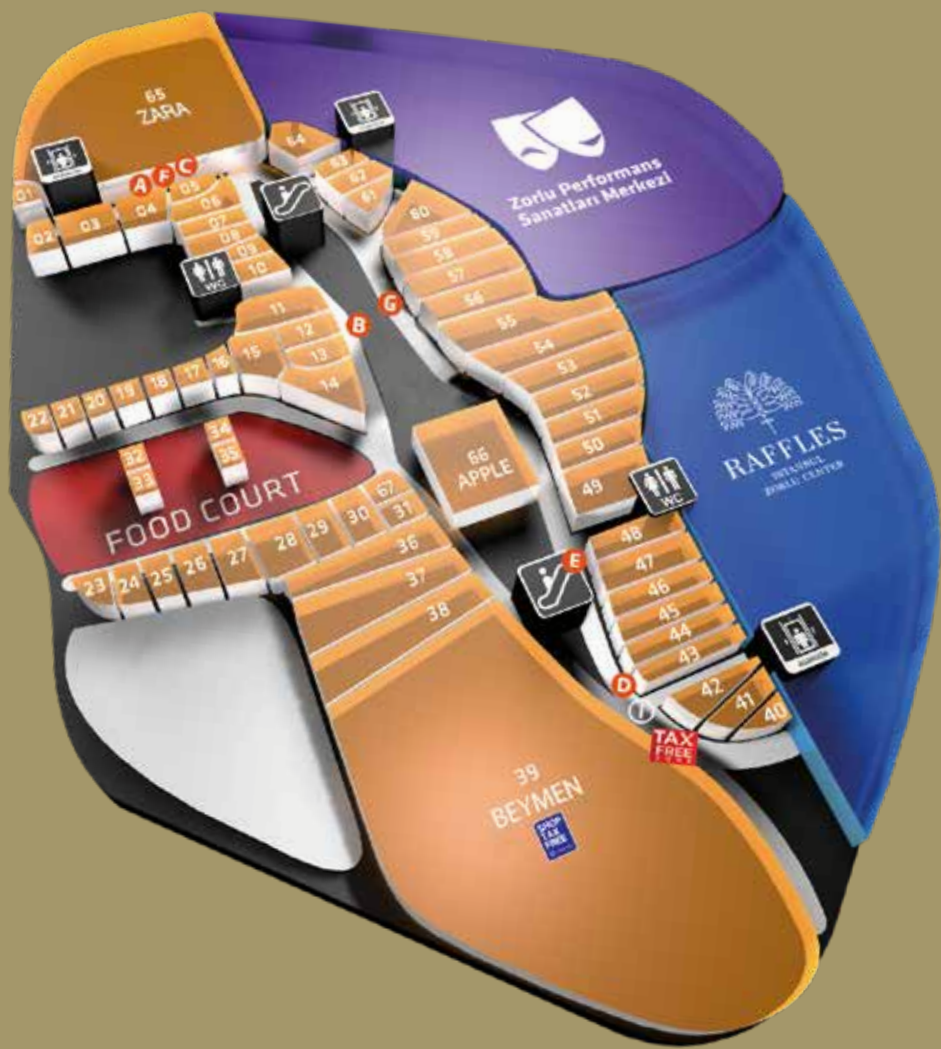

AYAKKABI / ÇANTA

13	DIVARESE	212 353 60 69
08	HOTİÇ	212 353 65 14
50	MOCASSINI	212 709 09 09
62	MOSAFER	212 353 69 79
48	VARIO	212 353 62 53

KÜLTÜR / SPOR / EĞLENCE

60	REMİZİ KİTABEVİ	212 353 61 41
----	-----------------	---------------

HİZMET MAĞAZALARI

05	TOBACCO SHOP	212 353 62 79
----	--------------	---------------

AKSESUAR / MÜCEVHER

43	ATAŞAY	212 353 64 64
F	ELÇİN DAĞLAROĞLU	532 287 59 69
64	GÖZGRUP OPTİK	212 353 62 10
A	HOUSE OF DESIGN	542 733 07 15
E	NOMINATION ITALY	212 803 17 67
D	MONTEGRAPPA	212 353 68 15
67	PANDORA	212 353 66 21
C	PEMBECIDA	
61	SWAROVSKI	212 353 61 49-59