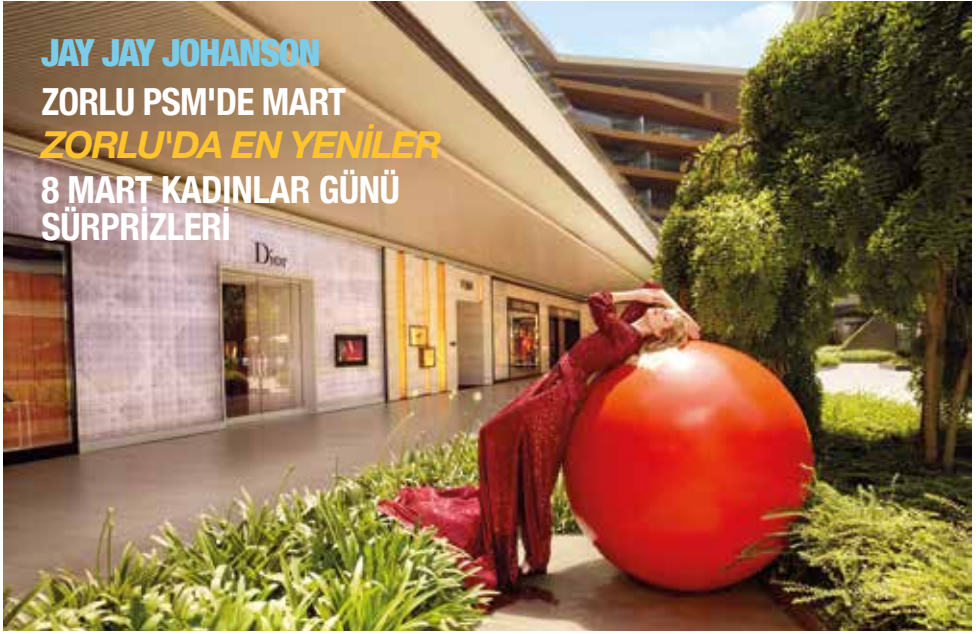

ZORLU'DA BU AY

MART 20

JAY JAY JOHANSON

ZORLU PSM'DE MART

ZORLU'DA EN YENİLER

**8 MART KADINLAR GÜNÜ
SÜRPRİZLERİ**

SKECHERS
D'Lites

Dünya Bunu Konuşuyor