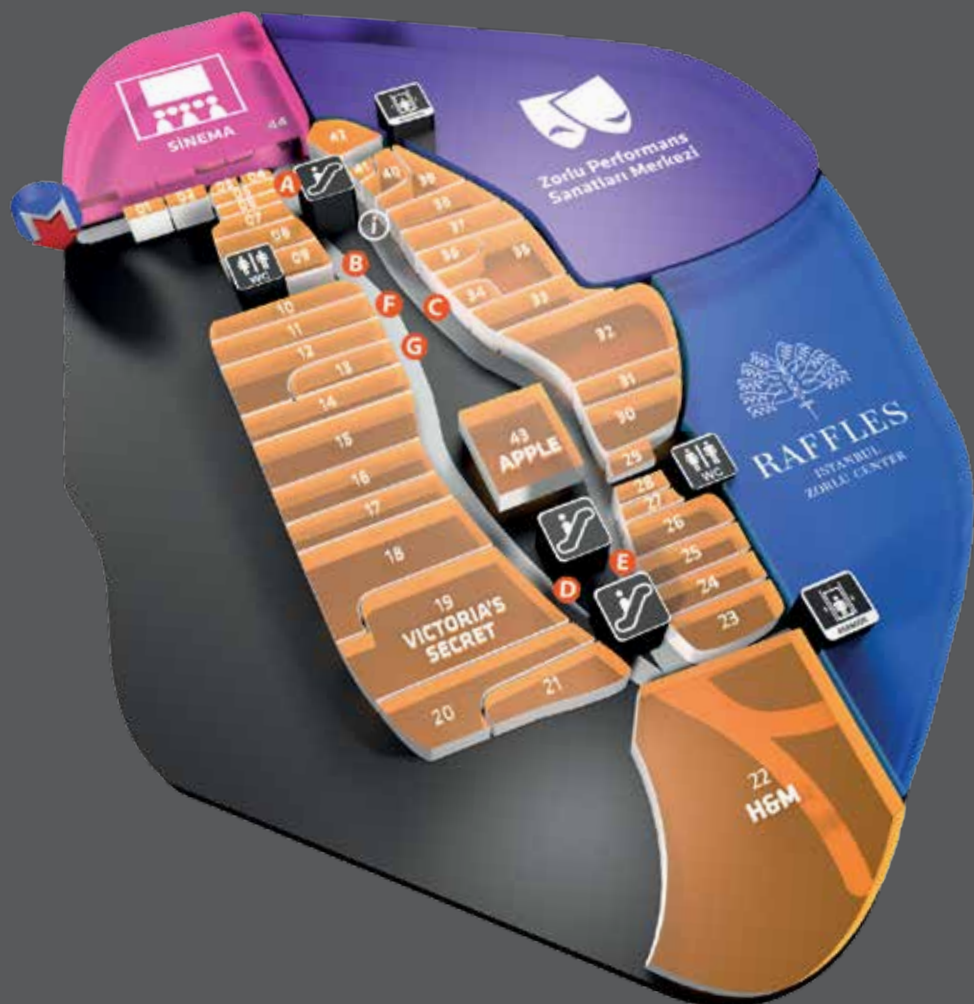

METRO KATI

Hazır Giyim

20	Abdullah Kıgılı	212 353 61 30-31-32
12	Adidas	212 353 62 30
26	Cacharel	212 353 62 21
37	Columbia	212 353 69 60
05	Dagi	212 353 63 38
15	GAP	212 353 61 39
17	Gizia	212 353 61 27
22	H&M	212 353 60 02-03-04-05
16	İpekyol	212 353 67 07
39	Levis	212 317 05 01
18	Mango	212 353 61 50
32	Massimo Dutti	212 353 69 48
14	Mavi	212 353 62 31
13	New Balance	212 353 60 83
35	Nike	212 425 85 48
21	Penti	212 353 63 20
23	Perspective	212 353 68 68-69
24	Twist	212 353 68 00
31	U.S. Polo Assn.	212 353 62 06
11	Under Armour	212 353 65 44
19	Victoria's Secret	850 312 70 55
30	Yargıcı	212 353 60 58

Yiyecek / İçecek

B	Hello Sweetie	212 353 69 52
08	Starbucks	212 353 61 10

Kozmetik / Sağlık

03	Aveda	212 353 63 73-74-75
41	Atelier Rebul	212 353 63 09
29	M.A.C	212 353 69 10
E	Origins	212 353 69 50
02	Rossman	212 353 69 33
D	Smashbox	212 353 69 51
28	Yves Rocher	212 353 63 57

Ayakkabı / Çanta

25	Aldo	850 502 48 80
33	SuperStep	212 353 60 53
27	Moca Young&Kids	212 353 63 10

Elektronik

43	Apple Store	212 708 37 00
A	Venüs Telefon ve Aksesuar	505 542 94 52

Çocuk

09	Burberry Children	212 353 63 00
40	Carter's Oshkosh B'gosh	212 353 63 66
07	Imaginarium	212 353 61 23
36	Jacadi Paris	212 353 63 29
10	Joker Baby	850 200 12 88
38	Joker Toys	850 200 12 89
06	Tartine Et Chocolat	212 353 60 50

Aksesuar / Mücevher

C	Agatha Paris	212 353 61 74
42	Emo Optik	212 353 66 16
G	Prime Store	
F	Luzdemia	212 514 82 60
34	Saat&Saat	212 353 65 65

Hizmet Mağazaları

04	Zor Döviz	212 353 62 68-69-70-71

Kültür / Spor / Eğlence

01	ETS Tur	212 353 68 16-17
44	Cinemaximum	212 353 62 14

Otopark Katı

BalonEvi	212 353 69 44
Dry Corner	212 353 63 37
Garenta	212 999 5730
Jolly Tur	212 353 67 04-05
Levent Lostra	212 353 63 03
Otomol	
Watch Doctor by Güngenci	212 353 69 49
Williams Oto Yıkama	212 353 63 55
Z Terzi	212 353 69 86

Info Desk