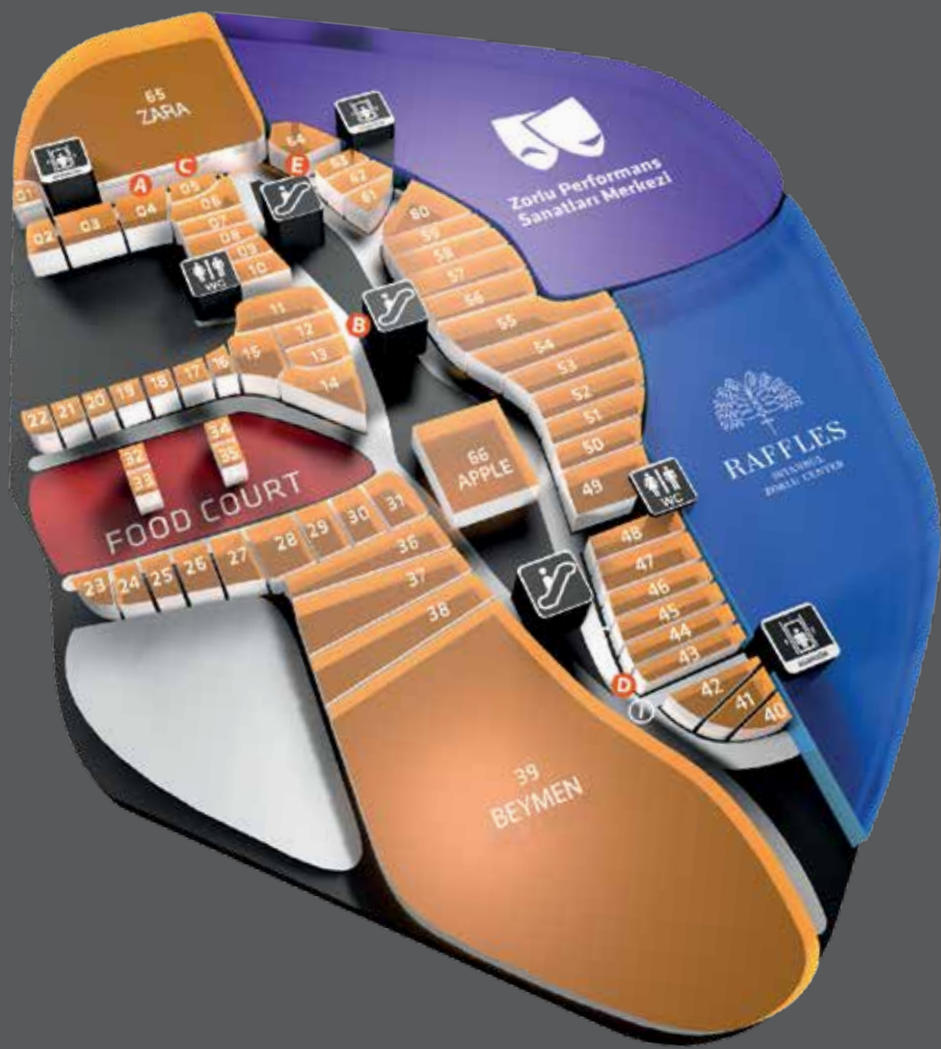

METRO KATI

Hazır Giyim

20	Abdullah Kıgılı	212 353 61 30-31-32
12	Adidas	212 353 62 30
26	Cacharel	212 353 62 21
37	Columbia	212 353 69 60
05	Dagi	212 353 63 38
15	GAP	212 353 61 39
17	Gizia	212 353 61 27
22	H&M	212 353 60 02-03-04-05
16	İpekyol	212 353 67 07
39	Levis	212 317 05 01
18	Mango	212 353 61 50
32	Massimo Dutti	212 353 69 48
14	Mavi	212 353 62 31
13	New Balance	212 353 60 83
35	Nike	212 425 85 48
21	Penti	212 353 63 20
23	Perspective	212 353 68 68-69
24	Twist	212 353 68 00
31	U.S. Polo Assn.	212 353 62 06
11	Under Armour	212 353 65 44
19	Victoria's Secret	850 312 70 55
30	Yargıcı	212 353 60 58

Yiyecek / İçecek

B	Hello Sweetie	212 353 69 52
08	Starbucks	212 353 61 10

Kozmetik / Sağlık

03	Aveda	212 353 63 73-74-75
41	Atelier Rebul	212 353 63 09
29	M.A.C	212 353 69 10
E	Origins	212 353 69 50
02	Rossman	212 353 69 33
D	Smashbox	212 353 69 51
28	Yves Rocher	212 353 63 57

Ayakkabı / Çanta

25	Aldo	850 502 48 80
33	SuperStep	212 353 60 53
27	Moca Young&Kids	212 353 63 10

Elektronik

43	Apple Store	212 708 37 00
A	Venüs Telefon ve Aksesuar	505 542 94 52

Çocuk

09	Burberry Children	212 353 63 00
40	Carter's Oshkosh B'gosh	212 353 63 66
07	Imaginarium	212 353 61 23
36	Jacadi Paris	212 353 63 29
10	Joker Baby	850 200 12 88
38	Joker Toys	850 200 12 89
06	Tartine Et Chocolat	212 353 60 50

Aksesuar / Mücevher

C	Agatha Paris	212 353 61 74
42	Emo Optik	212 353 66 16
G	Prime Store	
F	Luzdemia	212 514 82 60
34	Saat&Saat	212 353 65 65

Hizmet Mağazaları

04	Zor Döviz	212 353 62 68-69-70-71

Kültür / Spor / Eğlence

01	ETS Tur	212 353 68 16-17
44	Cinemaximum	212 353 62 14

Otopark Katı

BalonEvi	212 353 69 44
Dry Corner	212 353 63 37
Garenta	212 999 5730
Jolly Tur	212 353 67 04-05
Levent Lostra	212 353 63 03
Otomol	
Watch Doctor by Güngenci	212 353 69 49
Williams Oto Yıkama	212 353 63 55
Z Terzi	212 353 69 86

Info Desk