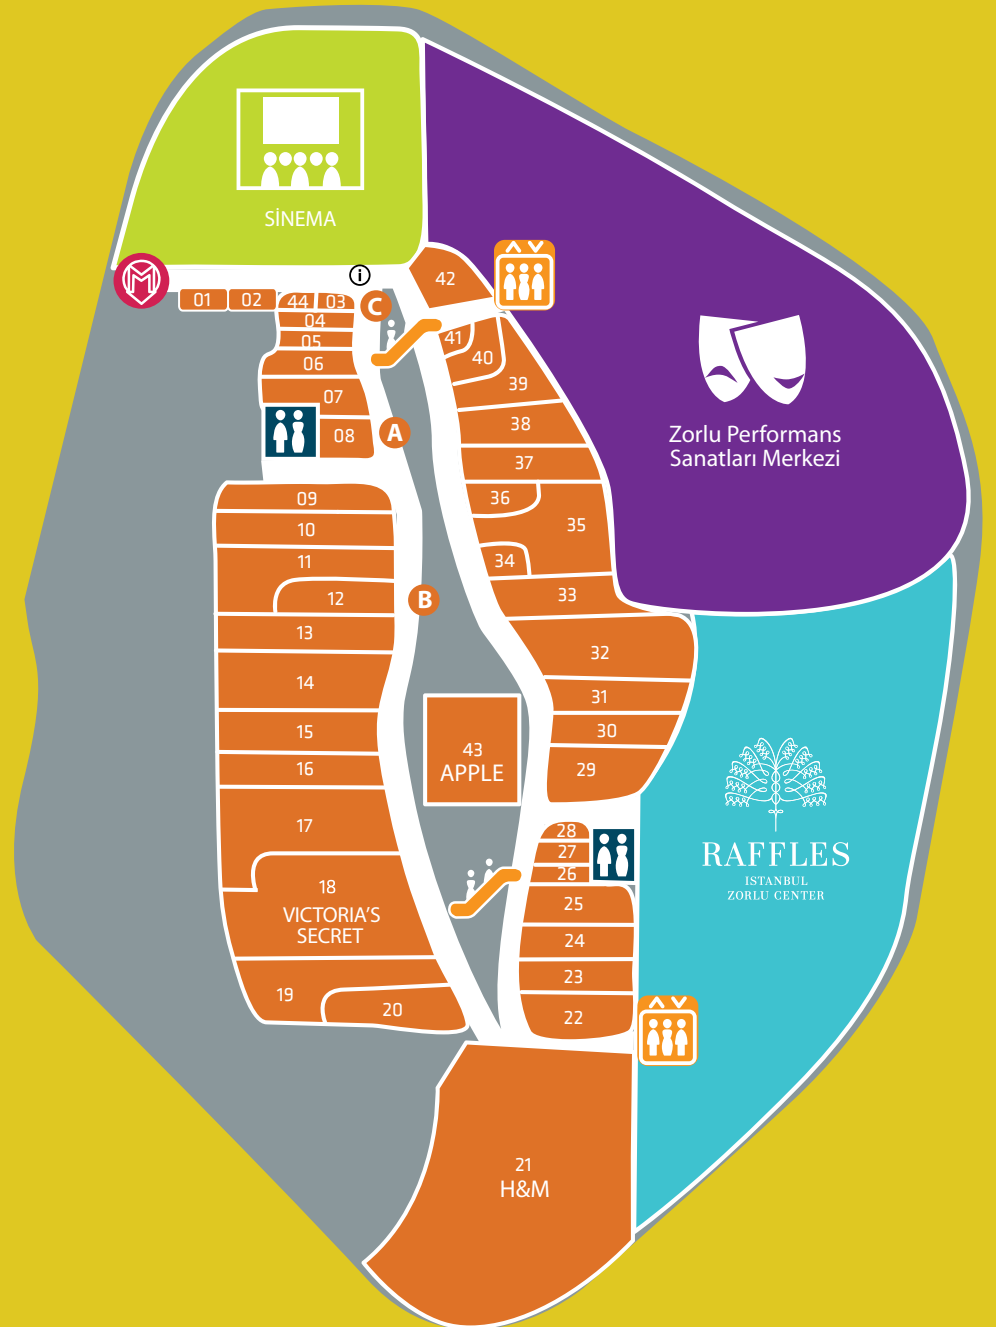

Yiyecek / İçecek

A	HARİBO	212 353 69 52
07	Starbucks	212 353 61 10

Kozmetik / Kişisel Bakım / Sağlık

44	AVEDA	212 353 63 73-74-75
41	ATELIER REBUL	212 353 63 09
28	M.A.C	212 353 69 10

Ayakkabı / Çanta

24	Aldo	212 353 67 00
33	SuperStep	212 353 60 53

Elektronik

43	Apple Store	212 708 37 00
C	Venüs Telefon ve Aksesuar	505 542 94 52

Çocuk Giyim / Oyuncak

08	Burberry Kids	212 353 63 00
40	Carter's Oshkosh B'gosh	212 353 63 66
06	Imaginarium	212 353 61 23
36	Jacadi	212 353 63 29
09	Joker Baby	850 200 12 88
38	Joker Toys	850 200 12 89
39	Mothercare	212 353 60 92
05	Tartine Et Chocolat	212 353 60 50

Aksesuar / Mücevher

B	Agatha Paris	212 353 61 74
42	Emo Optik	212 353 66 16
26	I Am	212 353 62 12-13
34	Saat&Saat	212 353 65 65

Ev / Ev Tekstili

27	Karınca	212 353 63 31

Servis / Hizmet Mağazaları

03	Zor Döviz	212 353 62 68-69-70-71

Kültür / Spor / Eğlence

01	ETS Tur	212 353 68 16-17

Otopark Katı

	DryCorner	212 353 63 37
	Jolly Tur	212 353 67 04-05
	Levent Lostra	212 353 63 03
	Williams Oto Yıkama	212 353 63 55
	Z Terzi	212 353 69 86

Info Desk ⓘ