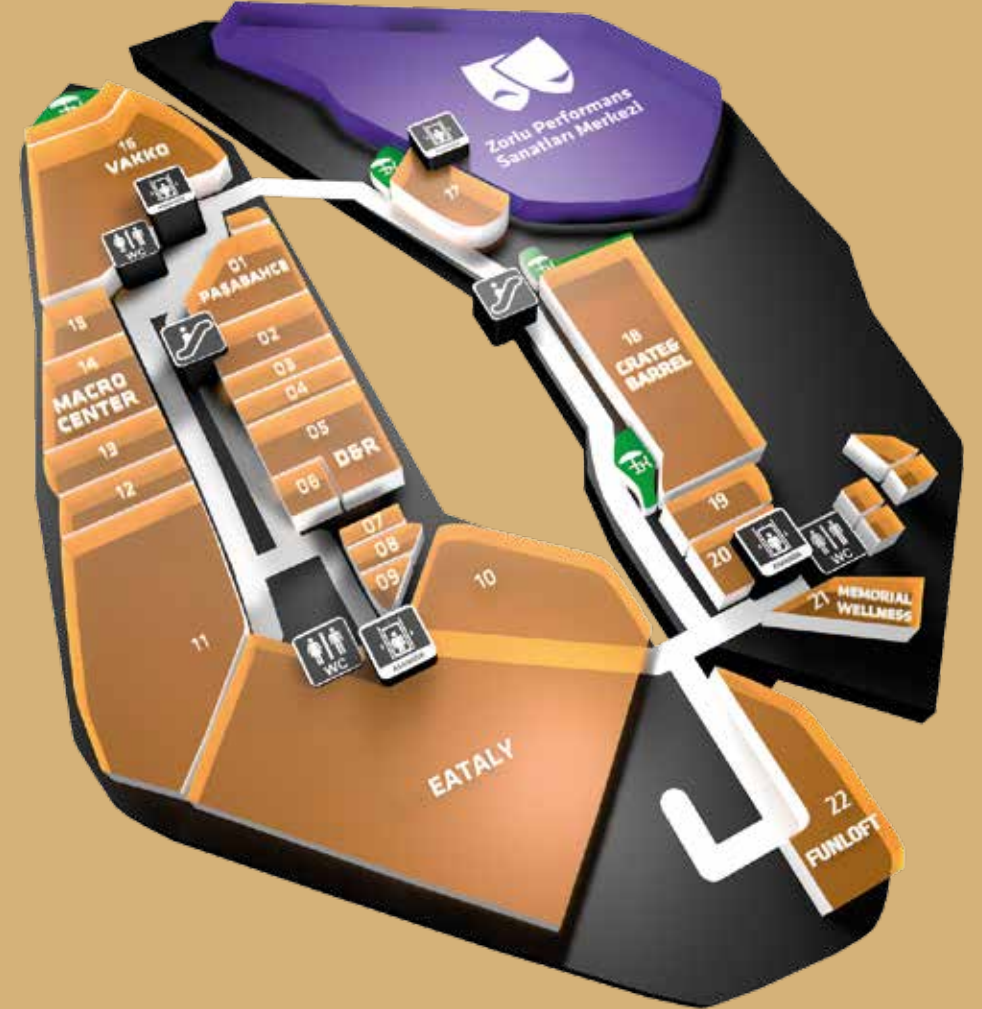

Market

10	Eataly	212 336 66 00
14	Macro Center	0850 229 89 86

Çocuk / Oyuncak

12	Toyyz Shop	212 353 69 54-55
----	------------	------------------

MEYDAN KATI

Hazır Giyim

27	Beymen	212 306 33 00
15	Burberry	212 353 64 00
52	Dior	212 353 61 95
14	Dolce&Gabbana	212 306 33 98
07	DSQUARED2	212 306 33 88
51	Fendi	212 999 98 10
58	Lanvin	212 353 60 97
50	Louis Vuitton	212 355 39 50
02	Michael Kors	212 353 61 08
59	Miu Miu	212 353 60 28
43	Moncler	212 353 69 96-97
25	Prada	212 353 60 30
10	Roberto Cavalli	212 353 69 58
08	Saint Laurent	212 306 33 90
09	Stella McCartney	212 306 33 96
13	Tory Burch	212 306 33 94
11	Valentino	212 306 33 92
05	Vakko	212 708 33 33