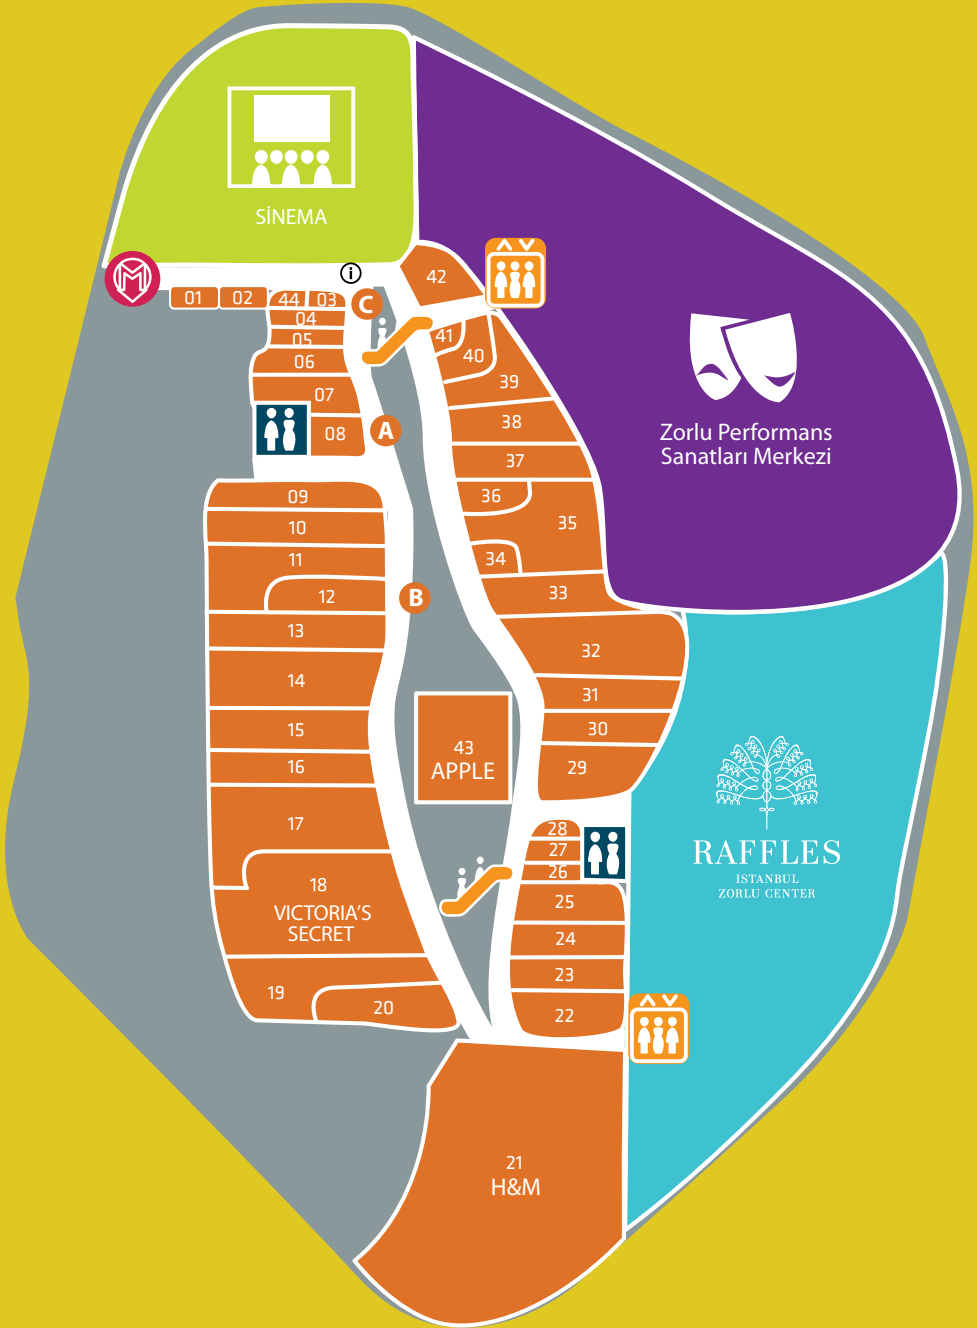

METRO KATI

Hazır Giyim

19	Abdullah Kijili	212 353 61 30-31-32
11	Adidas	212 353 62 30
25	Cacharel	212 353 62 21
37	Columbia	212 353 69 60
04	Dagi	212 353 63 38
14	GAP	212 353 61 39
16	Gizia	212 353 61 27
21	H&M	212 353 60 02-03-04-05
15	İpekyol	212 353 67 07
17	Mango	212 353 61 50
02	Markafoni	212 453 16 00
13	Mavi	212 353 62 31
12	New Balance	212 353 60 83
35	Nike	212 425 85 48
20	Penti	212 353 63 20
22	Perspective	212 353 68 68-69
23	Twist	212 353 68 00
30	U.S. Polo Assn	212 353 62 06
18	Under Armour	212 353 65 44
10	Victoria's Secret	850 312 70 55
29	Yargici	212 353 60 58

Yiyecek / İçecek

A	HARİBO	212 353 69 52
07	Starbucks	212 353 61 10

Kozmetik / Kişisel Bakım / Sağlık

44	AVEDA	212 353 63 73-74-75
41	ATELIER REBUL	212 353 63 09
28	M.A.C	212 353 69 10

Ayakkabı / Çanta

24	Aldo	212 353 67 00
33	SuperStep	212 353 60 53

Elektronik

43	Apple Store	212 708 37 00
C	Venus Telefon ve Aksesuar	505 542 94 52

Çocuk Giyim / Oyuncak

08	Burberry Kids	212 353 63 00
40	Carter's Oshkosh B'gosh	212 353 63 66
06	Imaginarium	212 353 61 23
36	Jacadi	212 353 63 29
09	Joker Baby	850 200 12 88
38	Joker Toys	850 200 12 89
39	Mothercare	212 353 60 92
05	Tartine Et Chocolat	212 353 60 50

Aksesuar / Mücevher

B	Agatha Paris	212 353 61 74
42	Emo Optik	212 353 66 16
26	I Am	212 353 62 12-13
34	Saat&Saat	212 353 65 65

Ev / Ev Tekstili

27	Karınca	212 353 63 31

Servis / Hizmet Mağazaları

03	Zor Döviz	212 353 62 68-69-70-71

Kültür / Spor / Eğlence

01	ETS Tur	212 353 68 16-17

Otopark Katı

DryCorner	212 353 63 37
Jolly Tur	212 353 67 04-05
Levent Lostra	212 353 63 03
Williams Oto Yıkama	212 353 63 55
Z Terzi	212 353 69 86

Info Desk ⓘ